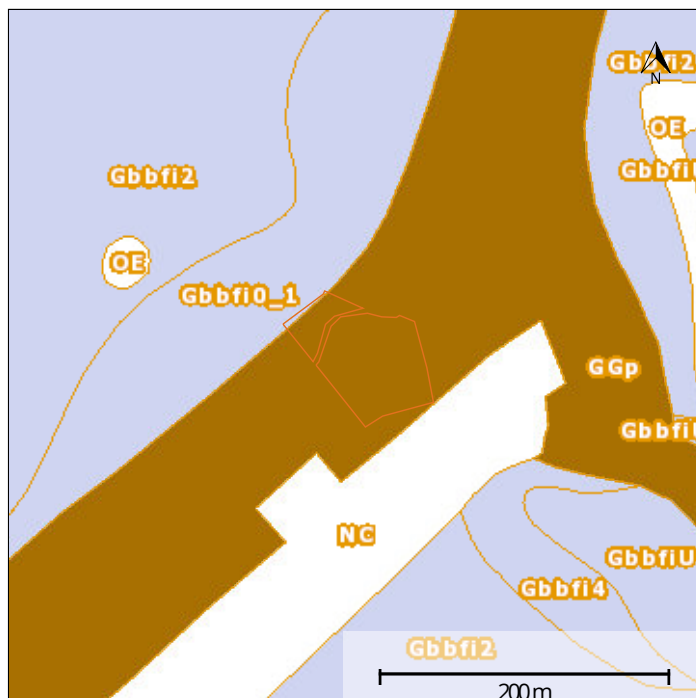

### LOCALISATION

Commune : BERTOGNE

Coordonnées : Lat 50°3'46" Lon 5°37'8"

Lieu-dit : PRES D'ACOGNE

### PARCELLE FORESTIÈRE

Parcelle : LOT 1

Superficie approximative : 0,49 ha

### PROPRIÉTAIRE(S)

[maProprieteForestiere.be](http://maProprieteForestiere.be)

Edité le 19/09/2020

Interreg  
Grande Région | GroßRegion  
Regionwood II

Wallonie

Photographie aérienne infrarouge (SPW)

Natura 2000

Plan de secteur

Types de sols