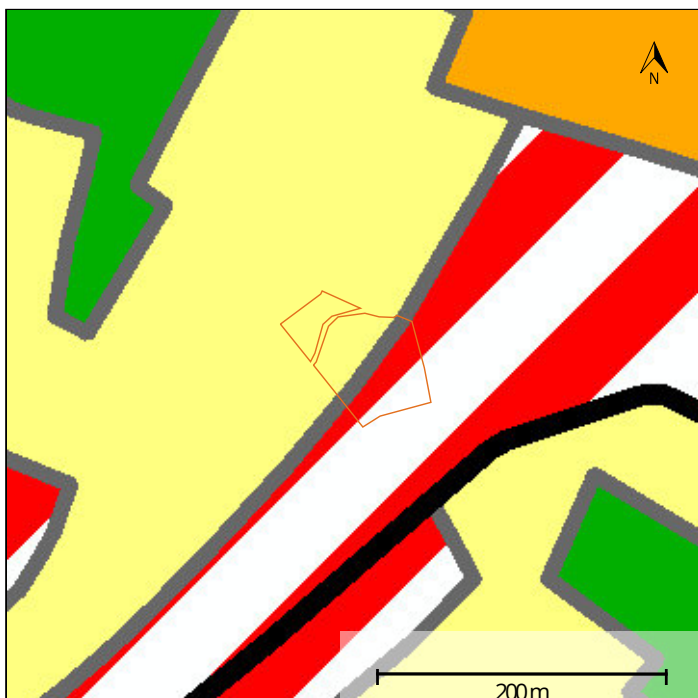

### LOCALISATION

Commune : BERTOGNE

Coordonnées : Lat 50°3'46" Lon 5°37'8"

Lieu-dit : PRES D'ACOGNE

### PARCELLE FORESTIÈRE

Parcelle : LOT 1

Superficie approximative : 0,49 ha

### PROPRIÉTAIRE(S)

[maProprieteForestiere.be](http://maProprieteForestiere.be)

Edité le 19/09/2020

Interreg  
Grande Région | GroßRegion  
Regionwood II

Wallonie

Photographie aérienne infrarouge (SPW)

Natura 2000

Plan de secteur

Types de sols