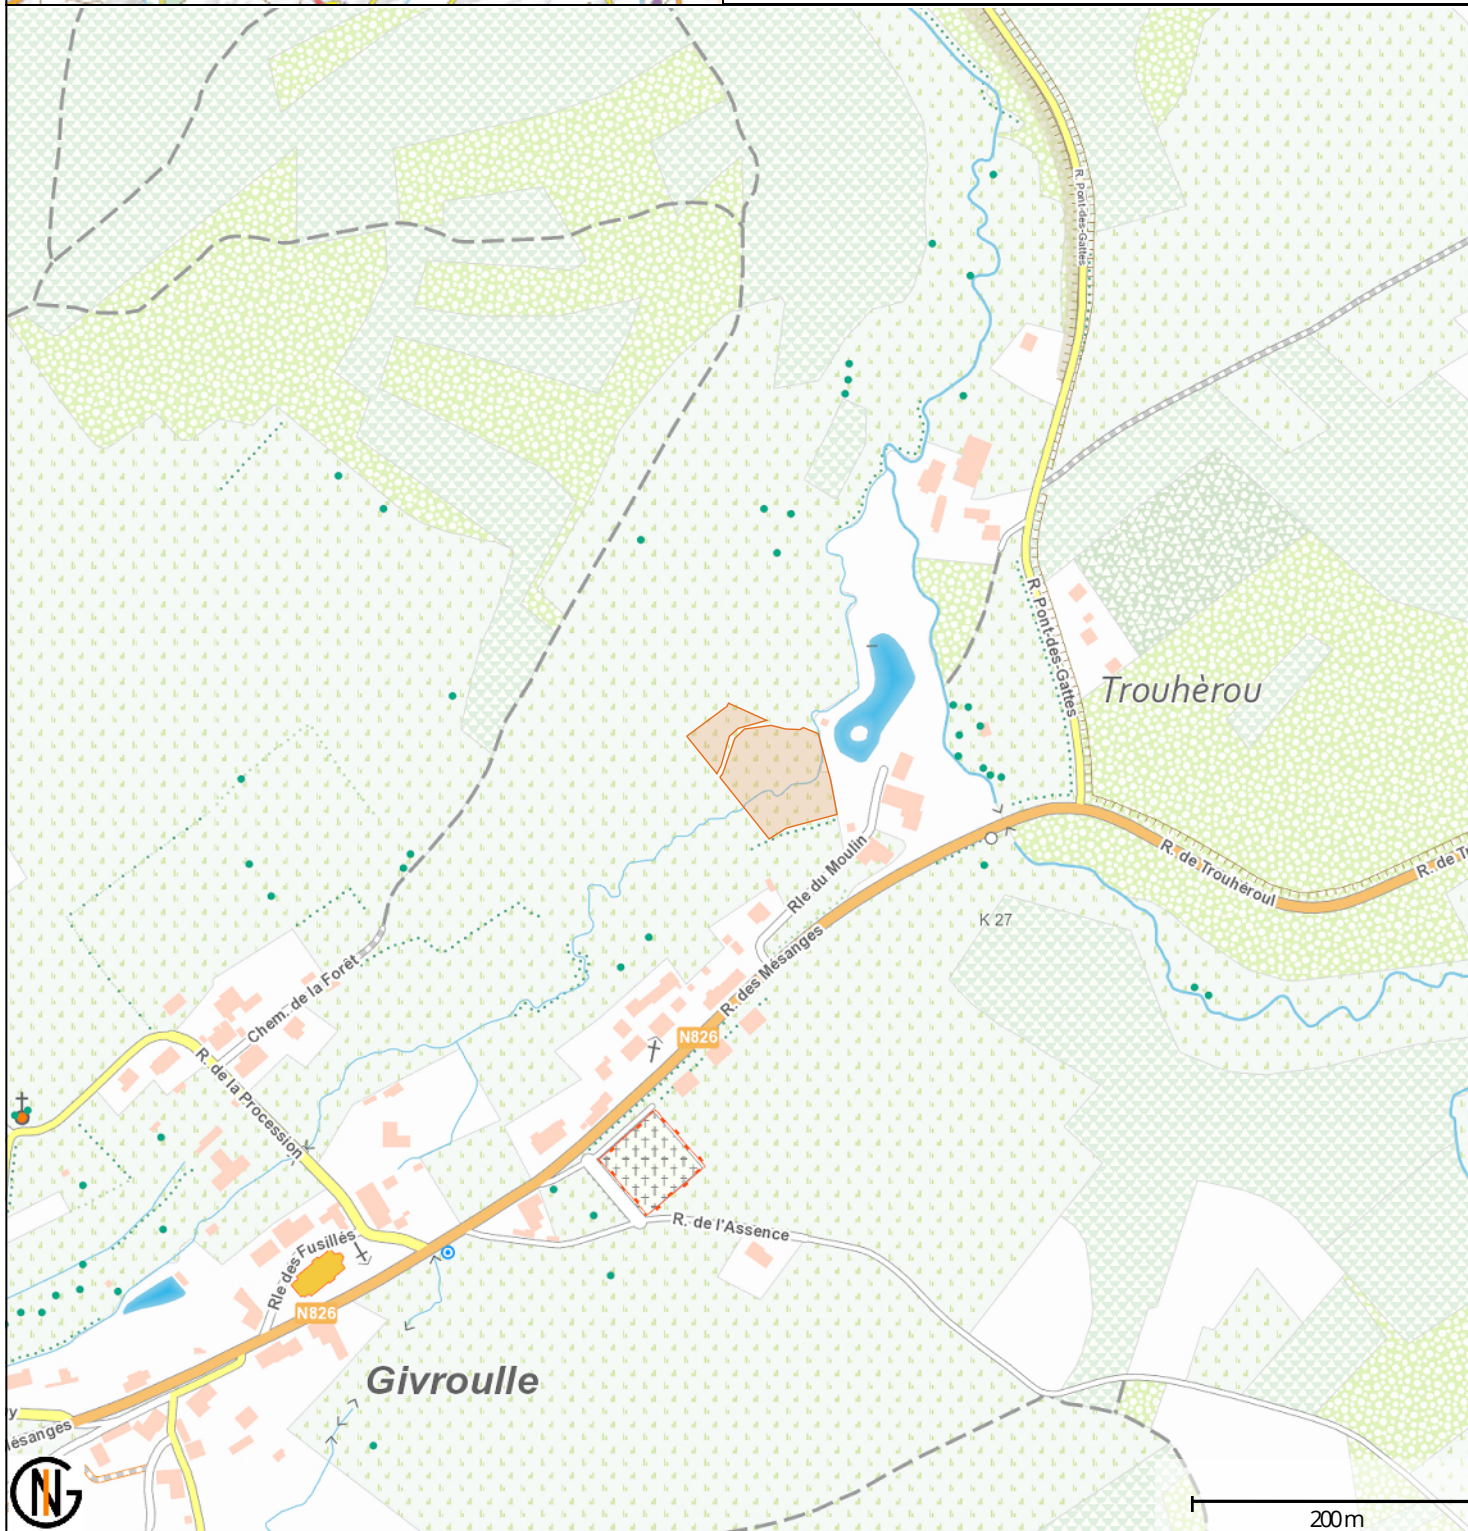

### LOCALISATION

Commune : BERTOGNE

Coordonnées : Lat 50°3'46" Lon 5°37'8"

Lieu-dit : PRES D'ACOGNE

### PARCELLE FORESTIÈRE

Parcelle : LOT 1

Superficie approximative : 0,49 ha

### PROPRIÉTAIRE(S)

[maProprieteForestiere.be](http://maProprieteForestiere.be)

Edité le 19/09/2020

Interreg  
Grande Région | GroßRegion  
Regionwood II

Wallonie

Photographie aérienne infrarouge (SPW)

Natura 2000