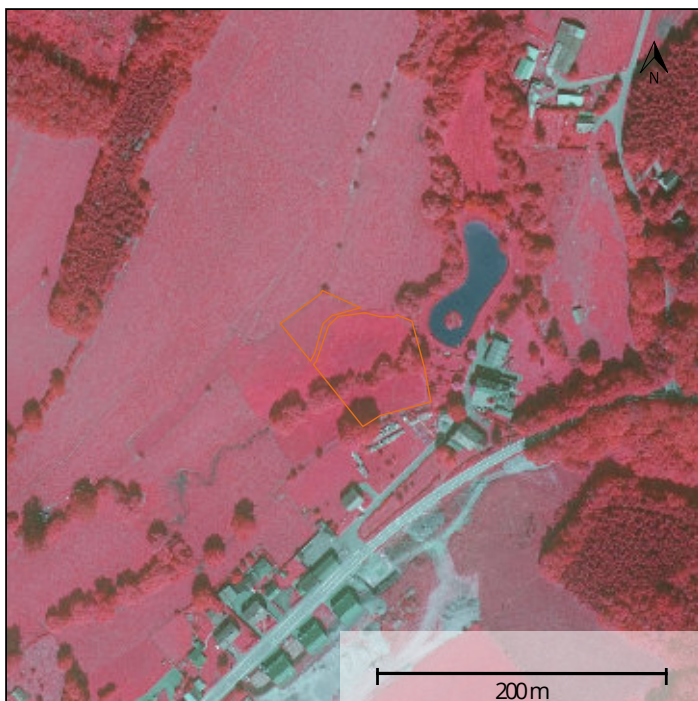

### LOCALISATION

Commune : BERTOGNE

Coordonnées : Lat 50°3'46" Lon 5°37'8"

Lieu-dit : PRES D'ACOGNE

### PARCELLE FORESTIÈRE

Parcelle : LOT 1

Superficie approximative : 0,49 ha

### PROPRIÉTAIRE(S)

[maProprieteForestiere.be](http://maProprieteForestiere.be)

Edité le 19/09/2020

Interreg  
Grande Région | GroßRegion  
Regionwood II

Wallonie

Photographie aérienne infrarouge (SPW)

Natura 2000

Plan de secteur

Types de sols