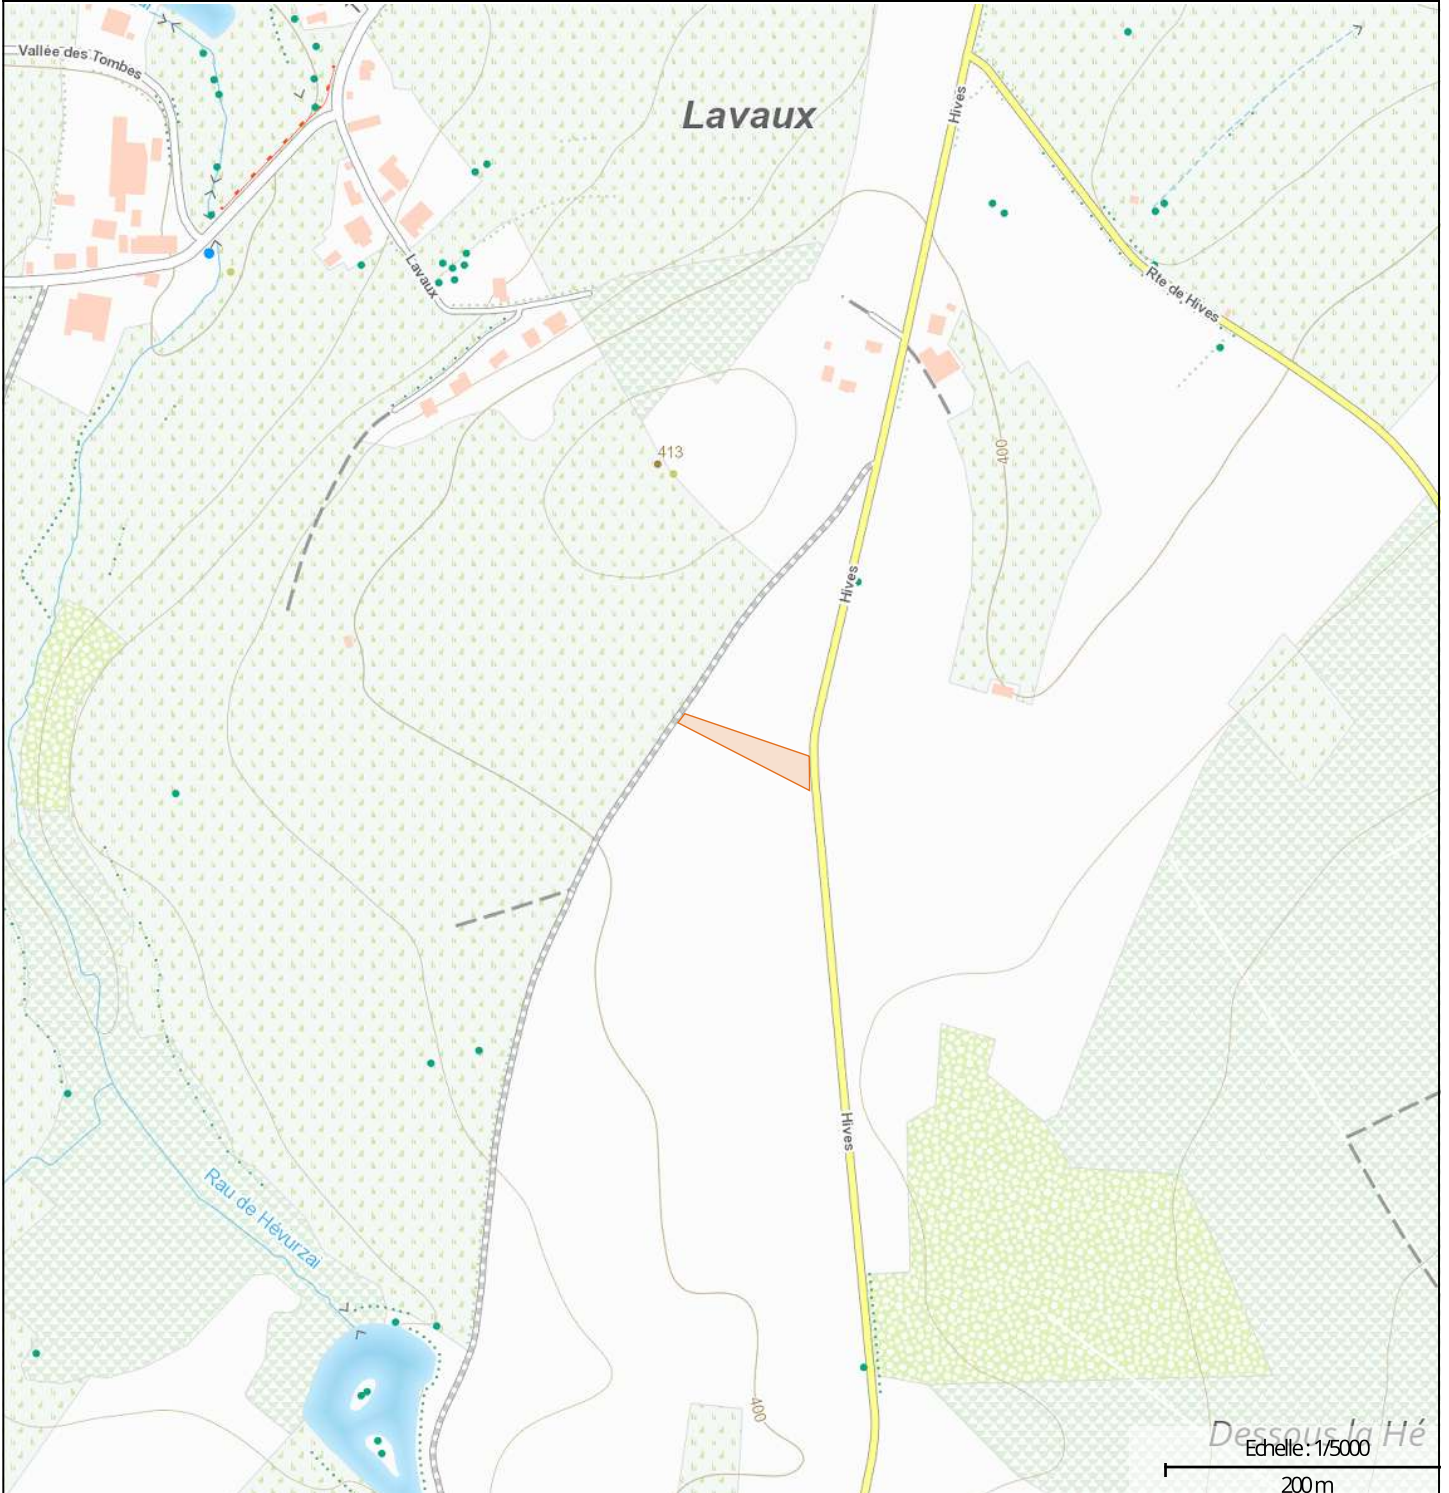

### LOCALISATION

Commune : La Roche-en-Ardenne

Coordonnées : Lat 50°8'20" Lon 5°34'35"

Lieu-dit : Entre les deux Voyes

### PARCELLE FORESTIÈRE

Parcelle : LOT 20

Superficie approximative : 0,11 ha

### PROPRIÉTAIRE(S)

[maProprieteForestiere.be](http://maProprieteForestiere.be)

Edité le 04/06/2025

Interreg  
Grande Région | Großregion  
RegioWood II

Photographie aérienne infrarouge (SPW)

Natura 2000

Plan de secteur

# Géoportail de la Wallonie

LOT 20 - GPS: Lat 50,13882- Long 5,57664