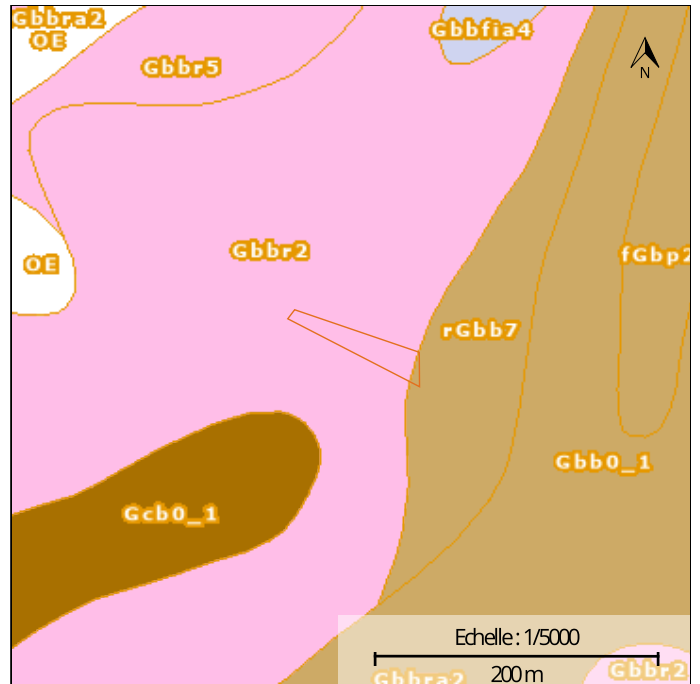

### LOCALISATION

Commune : La Roche-en-Ardenne

Coordonnées : Lat 50°8'20" Lon 5°34'35"

Lieu-dit : Entre les deux Voyes

### PARCELLE FORESTIÈRE

Parcelle : LOT 20

Superficie approximative : 0,11 ha

### PROPRIÉTAIRE(S)

[maProprieteForestiere.be](http://maProprieteForestiere.be)

Edité le 04/06/2025

Interreg  
Grande Région | Großregion  
RegioWood II

Photographie aérienne infrarouge (SPW)

Natura 2000

Plan de secteur