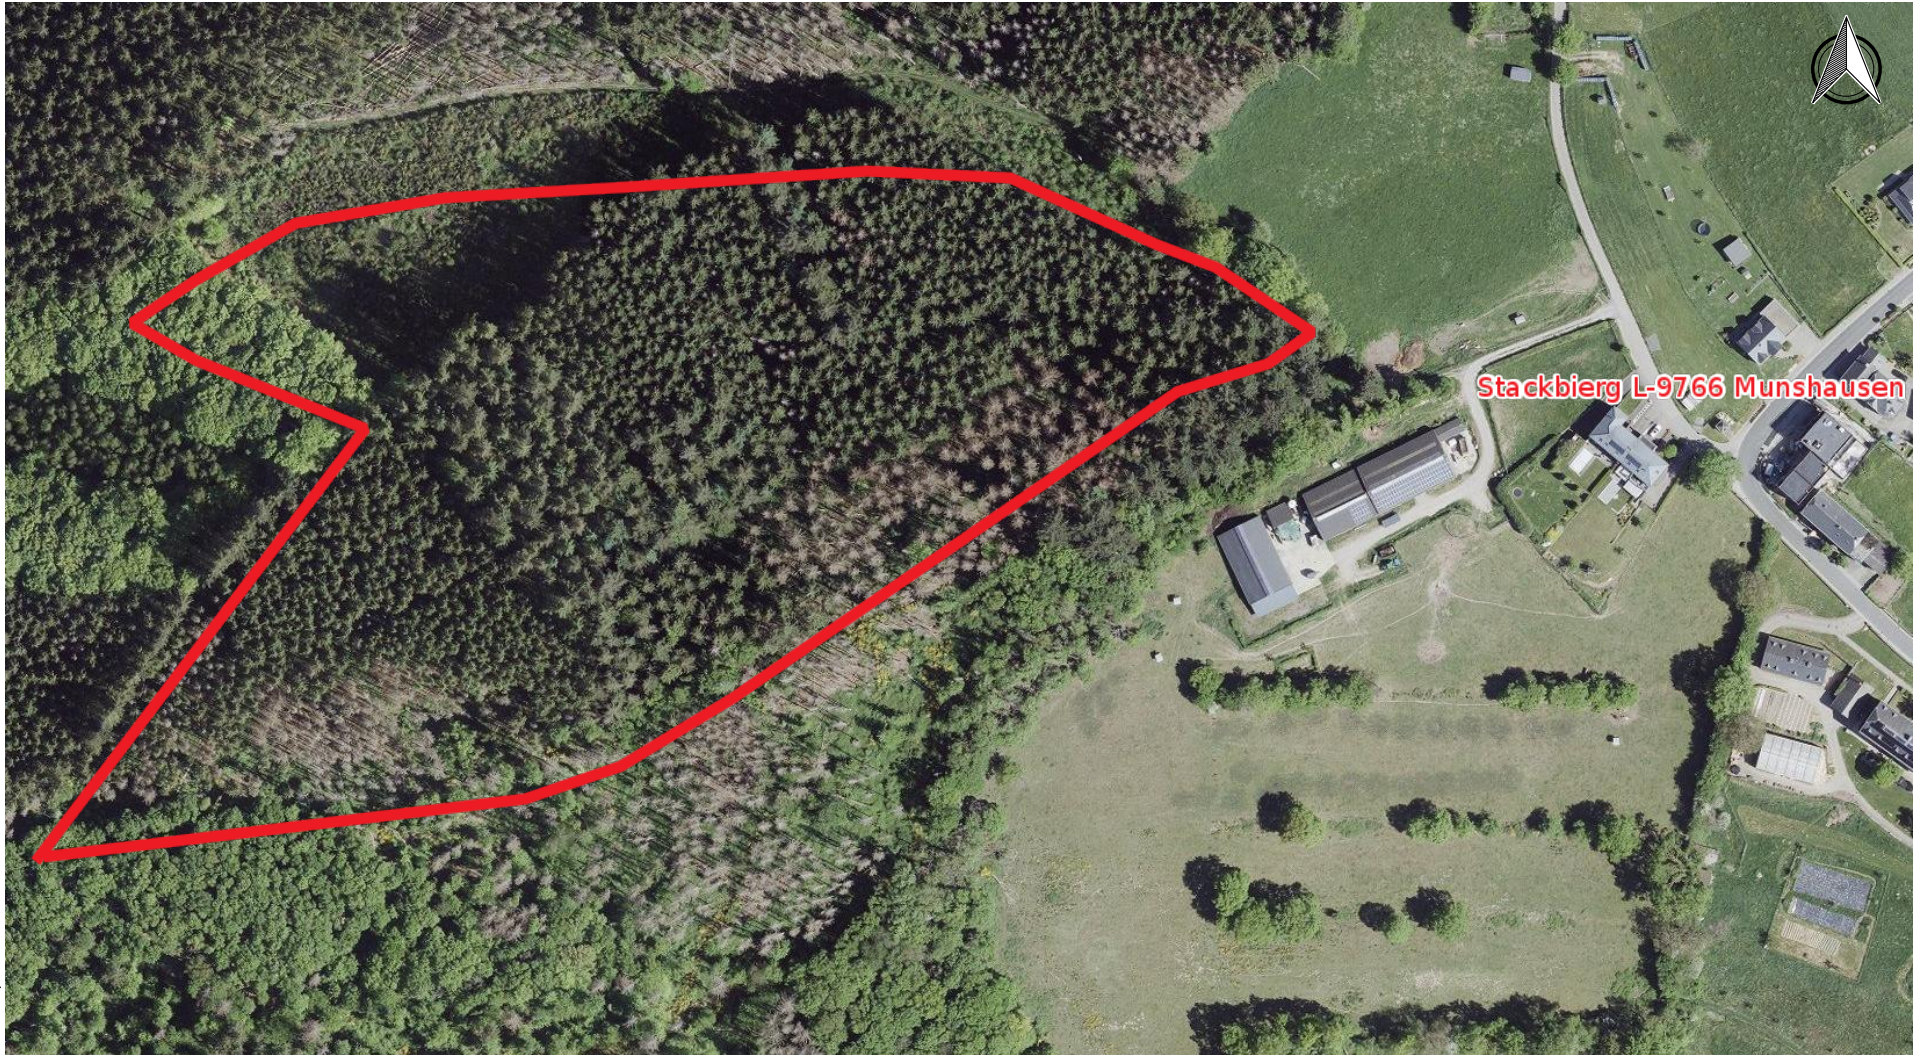

Echelle approximative 1:2500

<http://g-o.lu/3/gDjDz>

Date d'impression: 02/04/2026 08:47

www.geoportail.lu est un portail d'accès aux informations géolocalisées, données et services qui sont mis à disposition par les administrations publiques luxembourgeoises. Responsabilité: Malgré la grande attention qu'elles portent à la justesse des informations diffusées sur ce site, les autorités ne peuvent endosser aucune responsabilité quant à la fidélité, à l'exactitude, à l'actualité, à la fiabilité et à l'intégralité de ces informations. Information dépourvue de foi publique.
Droits d'auteur: Administration du Cadastre et de la Topographie. <http://g-o.lu/copyright>

Echelle approximative 1:5000

<http://g-o.lu/3/WaYWR>