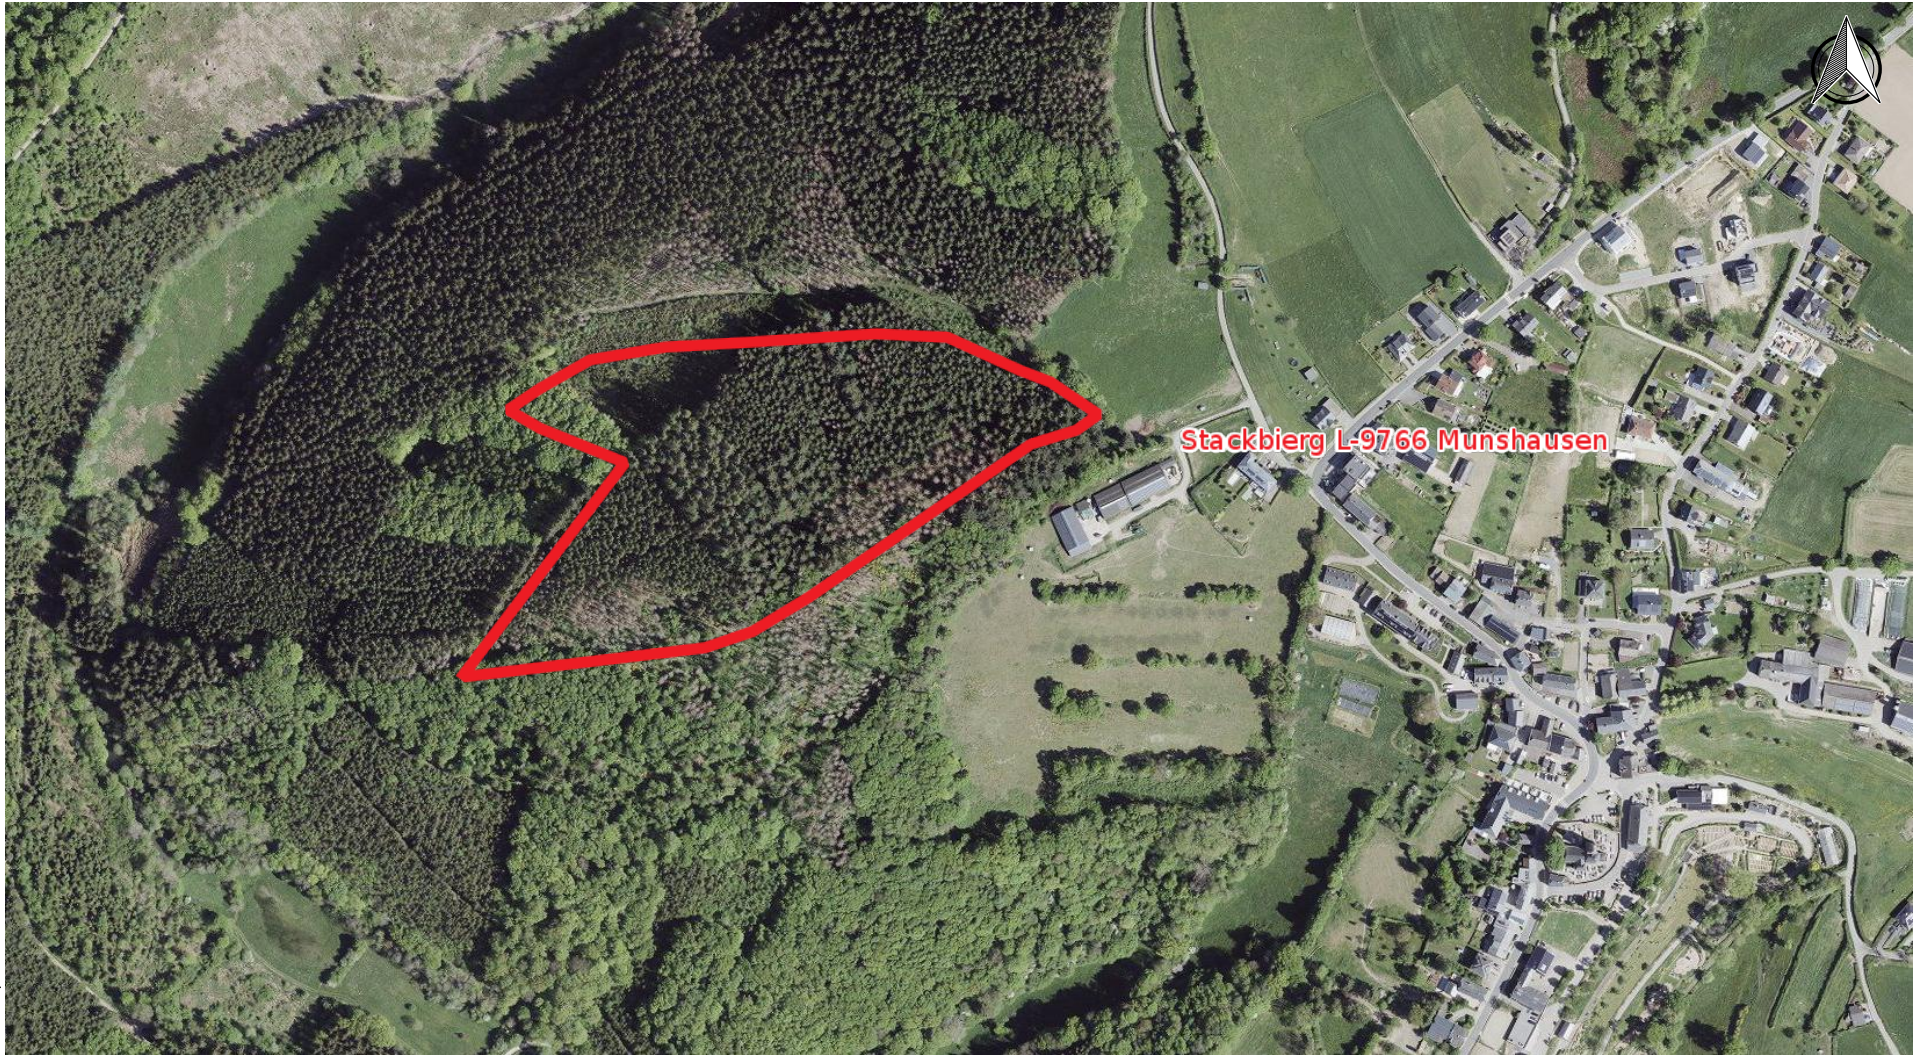

Echelle approximative 1:2500

<http://g-o.lu/3/gDjDz>

Date d'impression: 02/04/2026 08:47

www.geoportail.lu est un portail d'accès aux informations géolocalisées, données et services qui sont mis à disposition par les administrations publiques luxembourgeoises. Responsabilité: Malgré la grande attention qu'elles portent à la justesse des informations diffusées sur ce site, les autorités ne peuvent endosser aucune responsabilité quant à la fidélité, à l'exactitude, à l'actualité, à la fiabilité et à l'intégralité de ces informations. Information dépourvue de foi publique.
Droits d'auteur: Administration du Cadastre et de la Topographie. <http://g-o.lu/copyright>

Echelle approximative 1:2500

<http://g-o.lu/3/BN8Nv>

Date d'impression: 02/04/2026 08:48

www.geoportail.lu est un portail d'accès aux informations géolocalisées, données et services qui sont mis à disposition par les administrations publiques luxembourgeoises. Responsabilité: Malgré la grande attention qu'elles portent à la justesse des informations diffusées sur ce site, les autorités ne peuvent endosser aucune responsabilité quant à la fidélité, à l'exactitude, à l'actualité, à la fiabilité et à l'intégralité de ces informations. Information dépourvue de foi publique.
Droits d'auteur: Administration du Cadastre et de la Topographie. <http://g-o.lu/copyright>