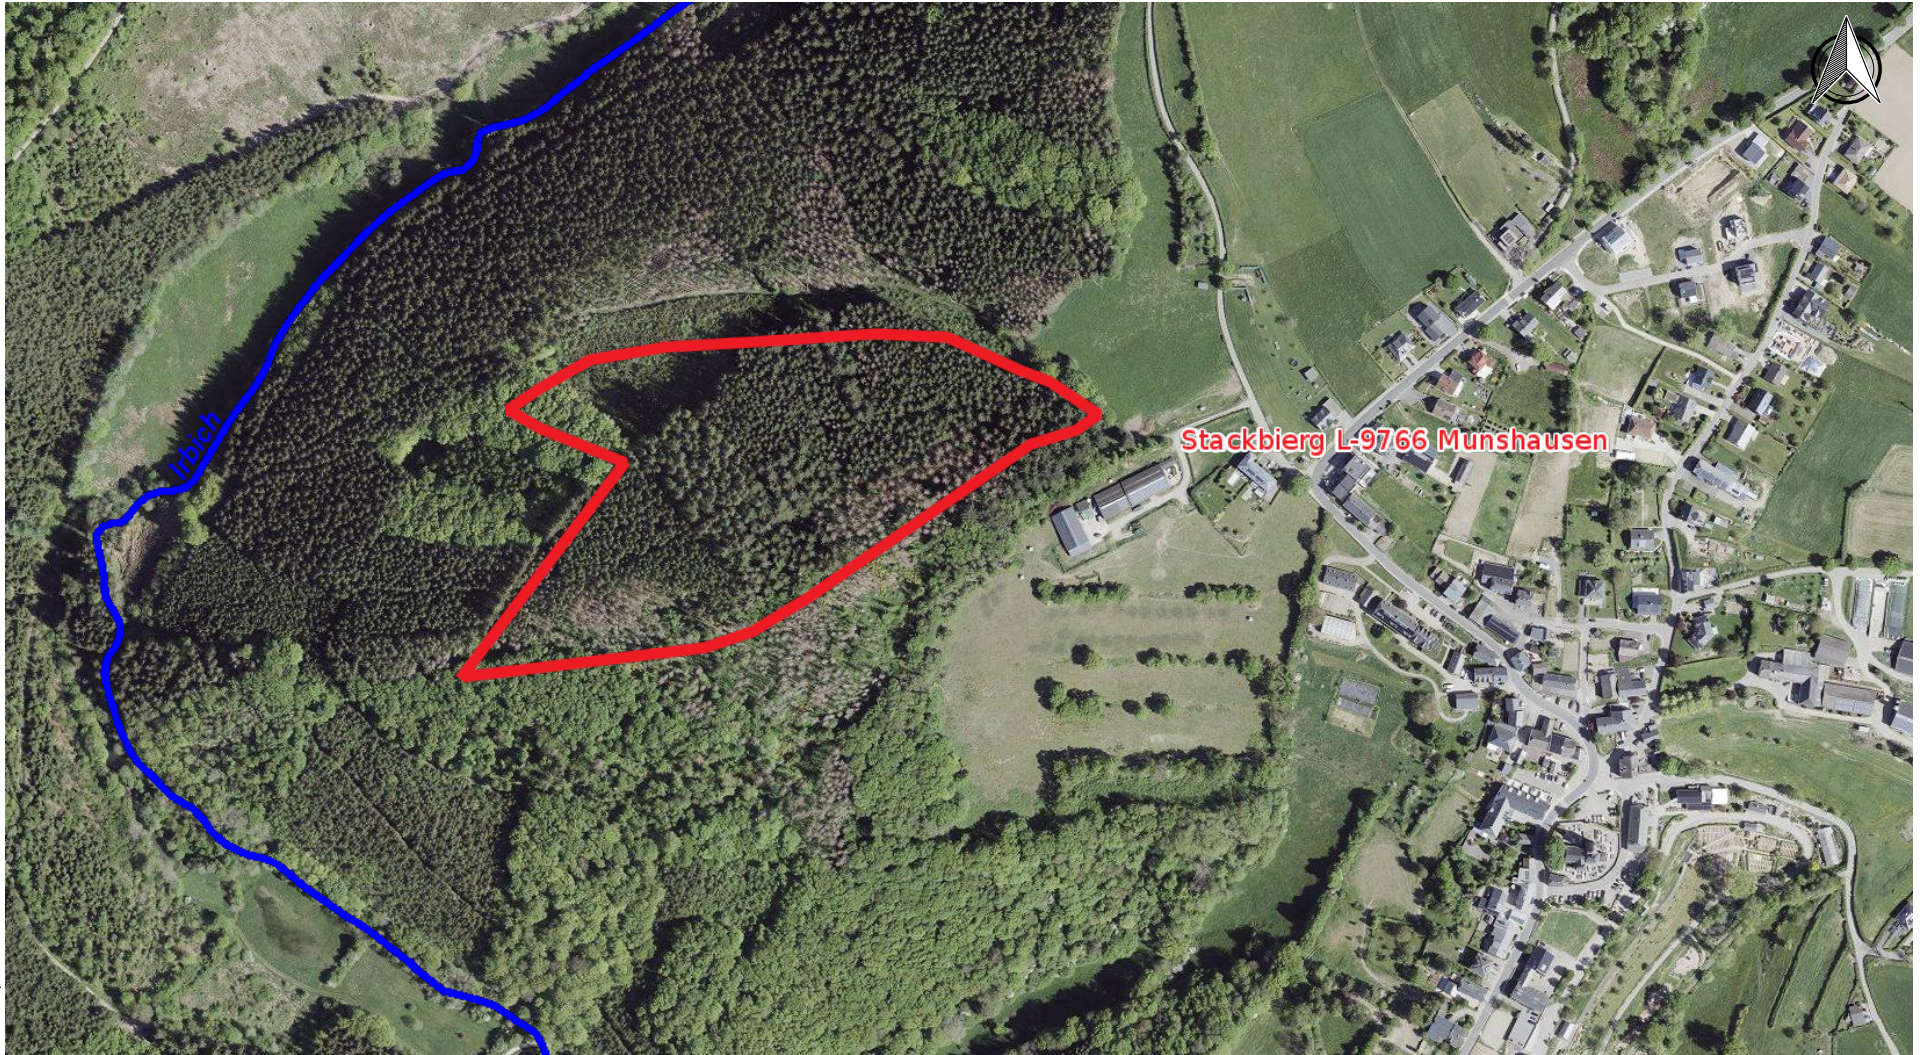

Date d'impression: 02/04/2026 08:51

www.geoportail.lu est un portail d'accès aux informations géolocalisées, données et services qui sont mis à disposition par les administrations publiques luxembourgeoises. Responsabilité: Malgré la grande attention qu'elles portent à la justesse des informations diffusées sur ce site, les autorités ne peuvent endosser aucune responsabilité quant à la fidélité, à l'exactitude, à l'actualité, à la fiabilité et à l'intégralité de ces informations. Information dépourvue de foi publique.
Droits d'auteur: Administration du Cadastre et de la Topographie. <http://g-o.lu/copyright>

Echelle approximative 1:5000

<http://g-o.lu/3/WaYWR>