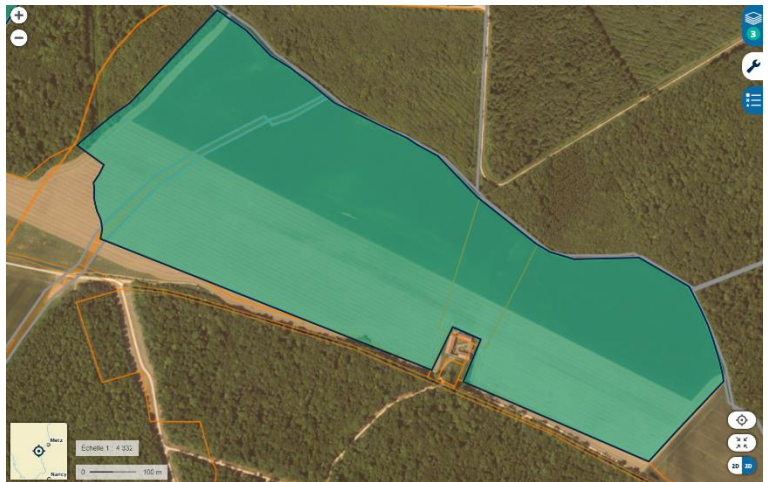

Dossier de vente : Situé à Onville, Bayonville-sur-Mad et Vandelainville.
(Meurthe-et-Moselle) 54890, FRANCE – 83 ha 95 a 77 ca.

1) *Description :*

Lot indivisible regroupant 5 parcelles agricoles attenantes réparties sur trois communes françaises.

Les vendeurs déclarent que le bien sera libre d'occupation à compter du 31/12/2027.

2) *Détails :*

Type de lot : **Agricole**

Superficie cadastrée du lot : **83 ha 95 a 77 ca**

Plan local d'urbanisme / Affectation au plan de secteur / PAG : **Zone agricole**

Complément type de bail : **Libre d'occupation agricole au 31/12/2027**

Latitude : **49.03486**

Longitude : **5.99307**

Natura 2000 : **Non**

Essences : **Terre agricole**

3) Photos :

A : vue du drone

B : vue au sol

C : vue sur le Géoportail

27 ha 99 a 17ca

55 ha 96 a 60 ca

83 ha 95 a 77 ca