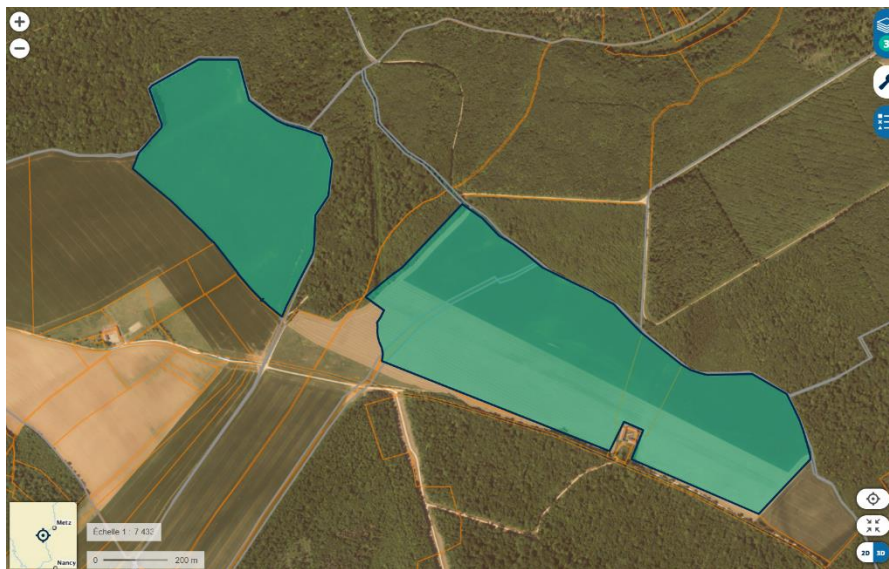

Dossier de vente : Situé à Onville, Bayonville-sur-Mad et Vandelainville.
(Meurthe-et-Moselle) 54890, FRANCE – 83 ha 95 a 77 ca.

1) *Description :*

Lot indivisible regroupant 5 parcelles agricoles attenantes réparties sur trois communes françaises.

Les vendeurs déclarent que le bien sera libre d'occupation à compter du 31/12/2027.

2) *Détails :*

Type de lot : **Agricole**

Superficie cadastrée du lot : **83 ha 95 a 77 ca**

Plan local d'urbanisme / Affectation au plan de secteur / PAG : **Zone agricole**

Complément type de bail : **Libre d'occupation agricole au 31/12/2027**

Latitude : **49.03486**

Longitude : **5.99307**

Natura 2000 : **Non**

Essences : **Terre agricole**

3) Photos :

A : vue du drone

B : vue au sol

C : vue sur le Géoportail

27 ha 99 a 17ca

55 ha 96 a 60 ca

83 ha 95 a 77 ca