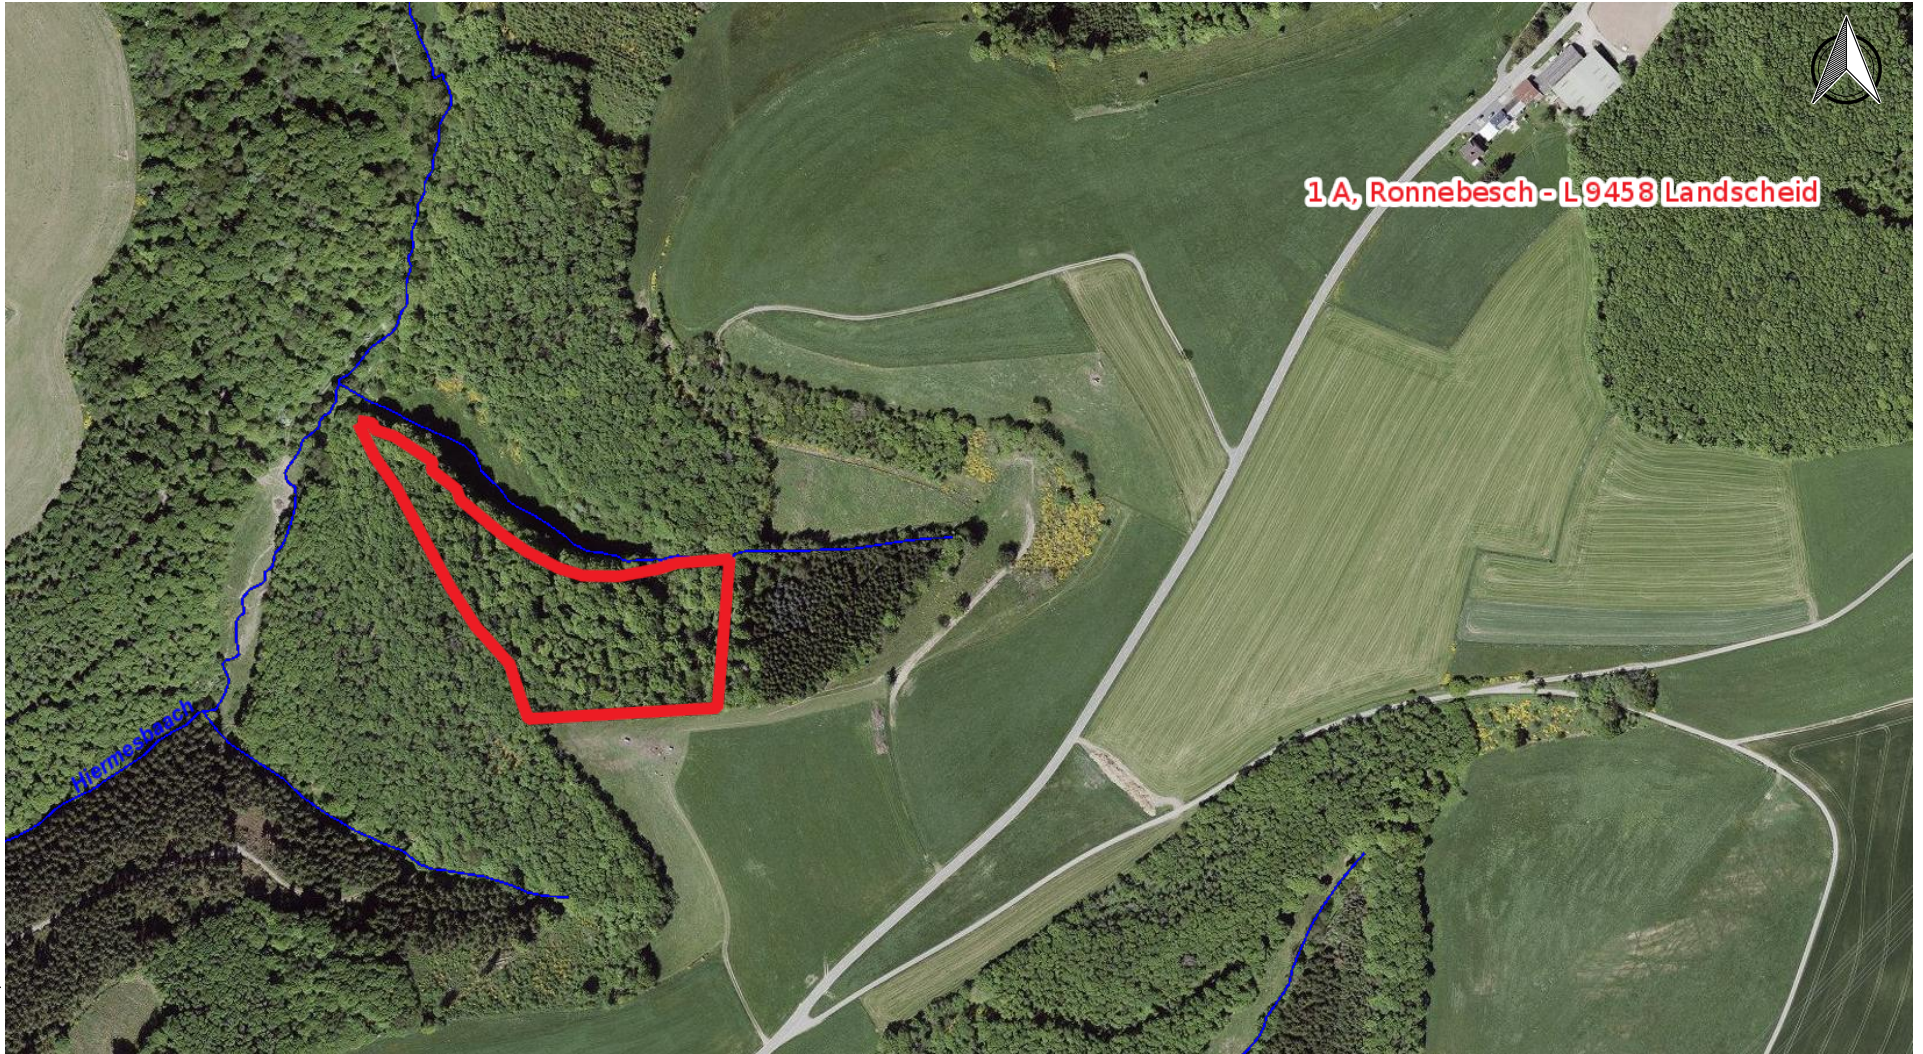

Date d'impression: 18/05/2026 14:39

www.geoportail.lu est un portail d'accès aux informations géolocalisées, données et services qui sont mis à disposition par les administrations publiques luxembourgeoises. Responsabilité: Malgré la grande attention qu'elles portent à la justesse des informations diffusées sur ce site, les autorités ne peuvent endosser aucune responsabilité quant à la fidélité, à l'exactitude, à l'actualité, à la fiabilité et à l'intégralité de ces informations. Information dépourvue de foi publique.
Droits d'auteur: Administration du Cadastre et de la Topographie. <http://g-o.lu/copyright>

Echelle approximative 1:2500

<https://g-o.lu/3/q65x6>

Date d'impression: 18/05/2026 14:45

www.geoportail.lu est un portail d'accès aux informations géolocalisées, données et services qui sont mis à disposition par les administrations publiques luxembourgeoises. Responsabilité: Malgré la grande attention qu'elles portent à la justesse des informations diffusées sur ce site, les autorités ne peuvent endosser aucune responsabilité quant à la fidélité, à l'exactitude, à l'actualité, à la fiabilité et à l'intégralité de ces informations. Information dépourvue de foi publique.
Droits d'auteur: Administration du Cadastre et de la Topographie. <http://g-o.lu/copyright>

Echelle approximative 1:5000

0 50 100 150m

<https://g-o.lu/3/ObjS0>