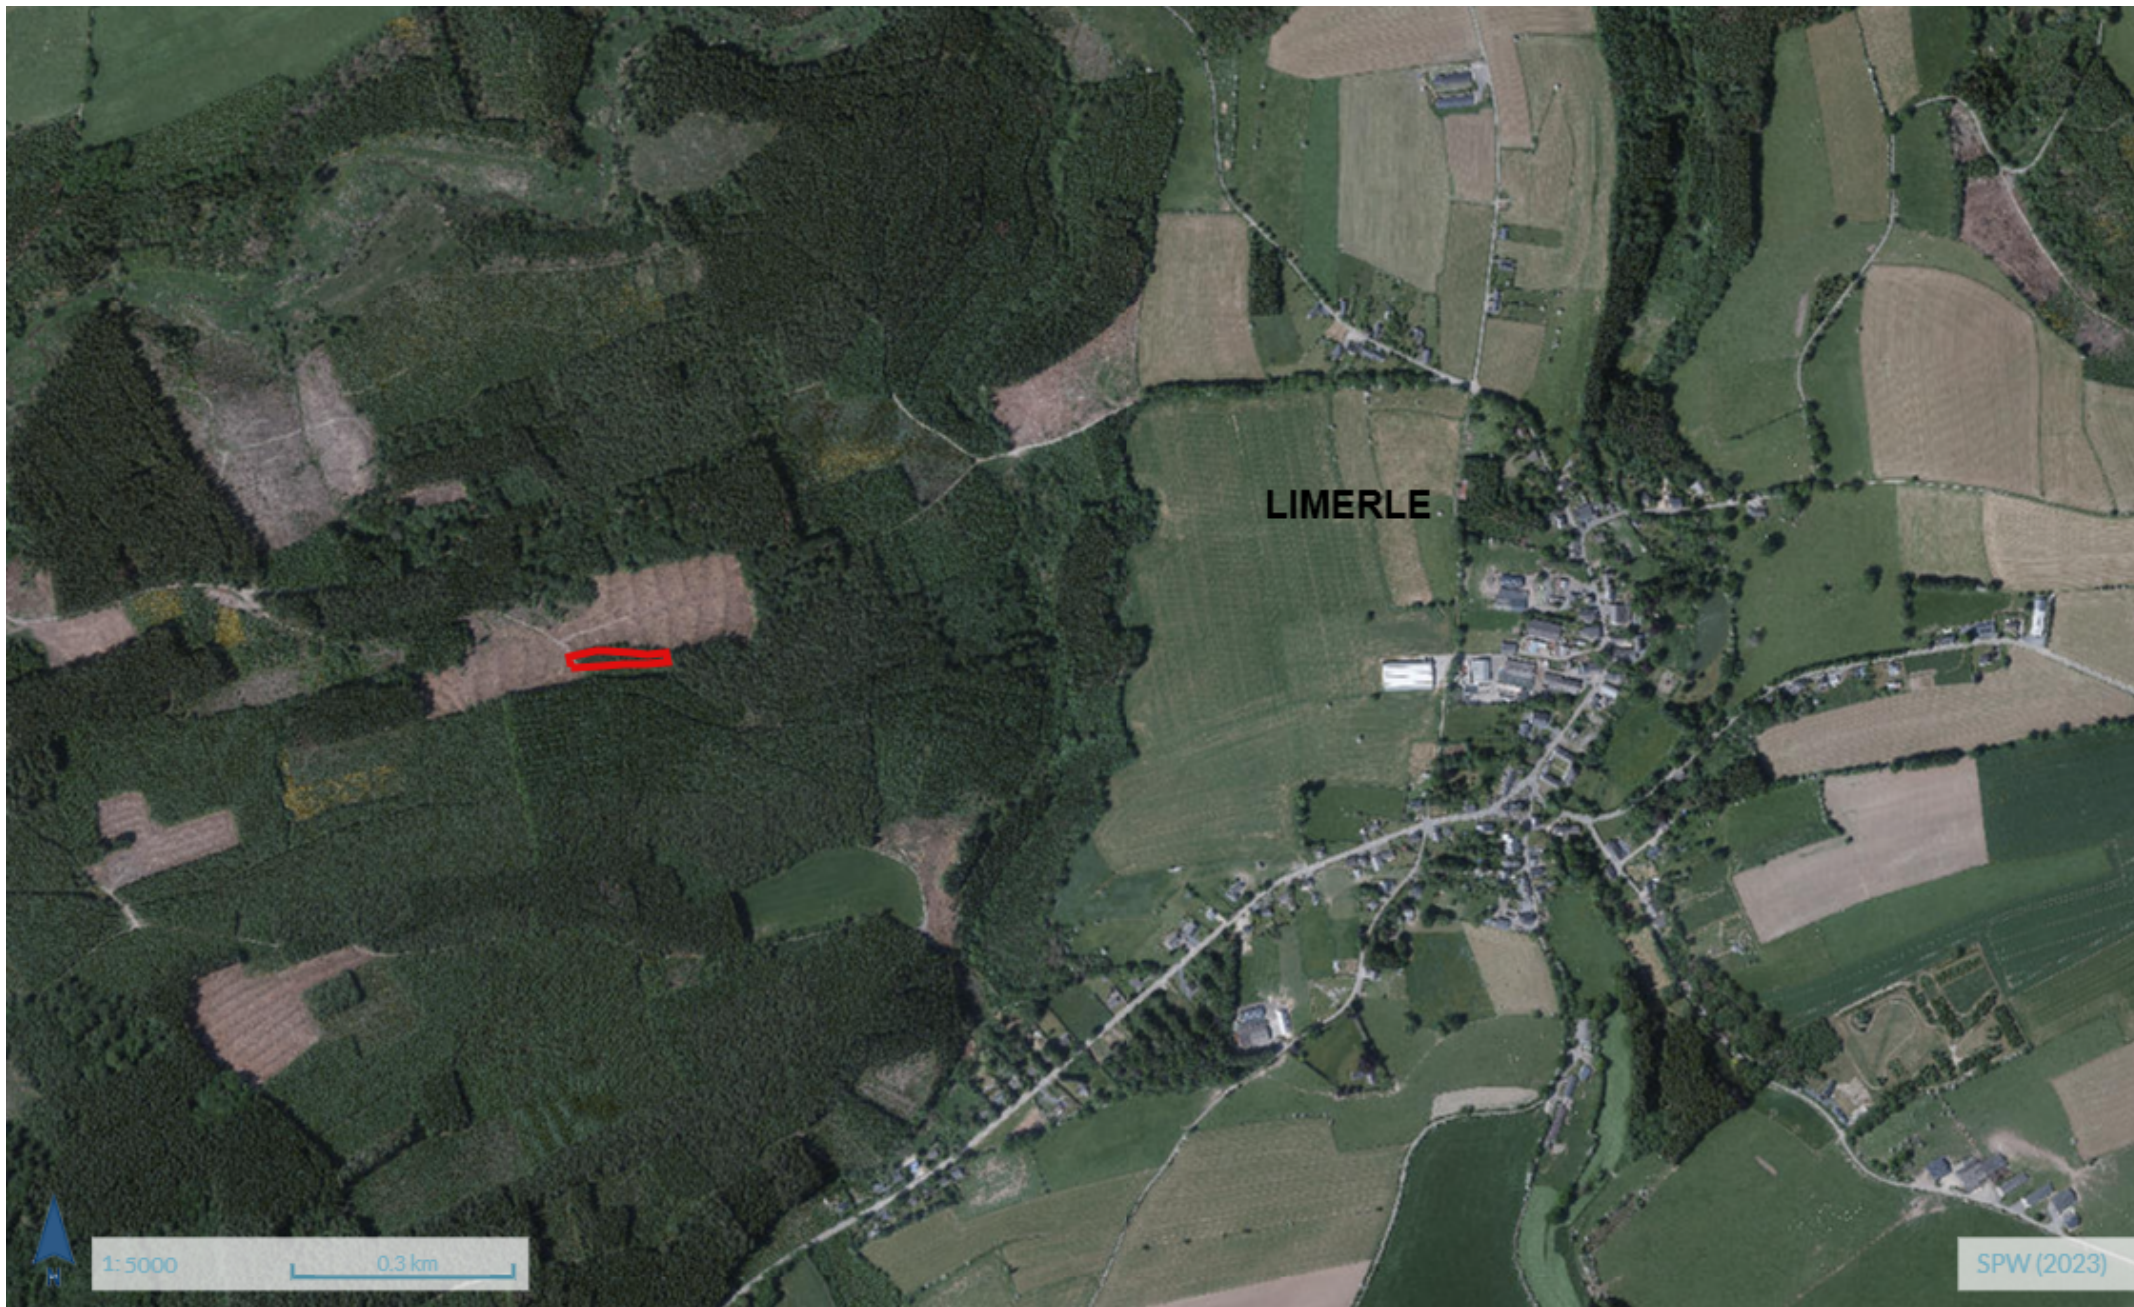

# Géoportail de la Wallonie

LOT 06 - GPS: Long 5,88383 - Lat 50,14676

LIMERLE

1:2500

100 m

SPW(2023)

Wallonie

# Géoportail de la Wallonie

LOT 06 - GPS: Long 5,88383 - Lat 50,14676

Wallonie

# Géoportail de la Wallonie

LOT 06 - GPS: Long 5,88383 - Lat 50,14676