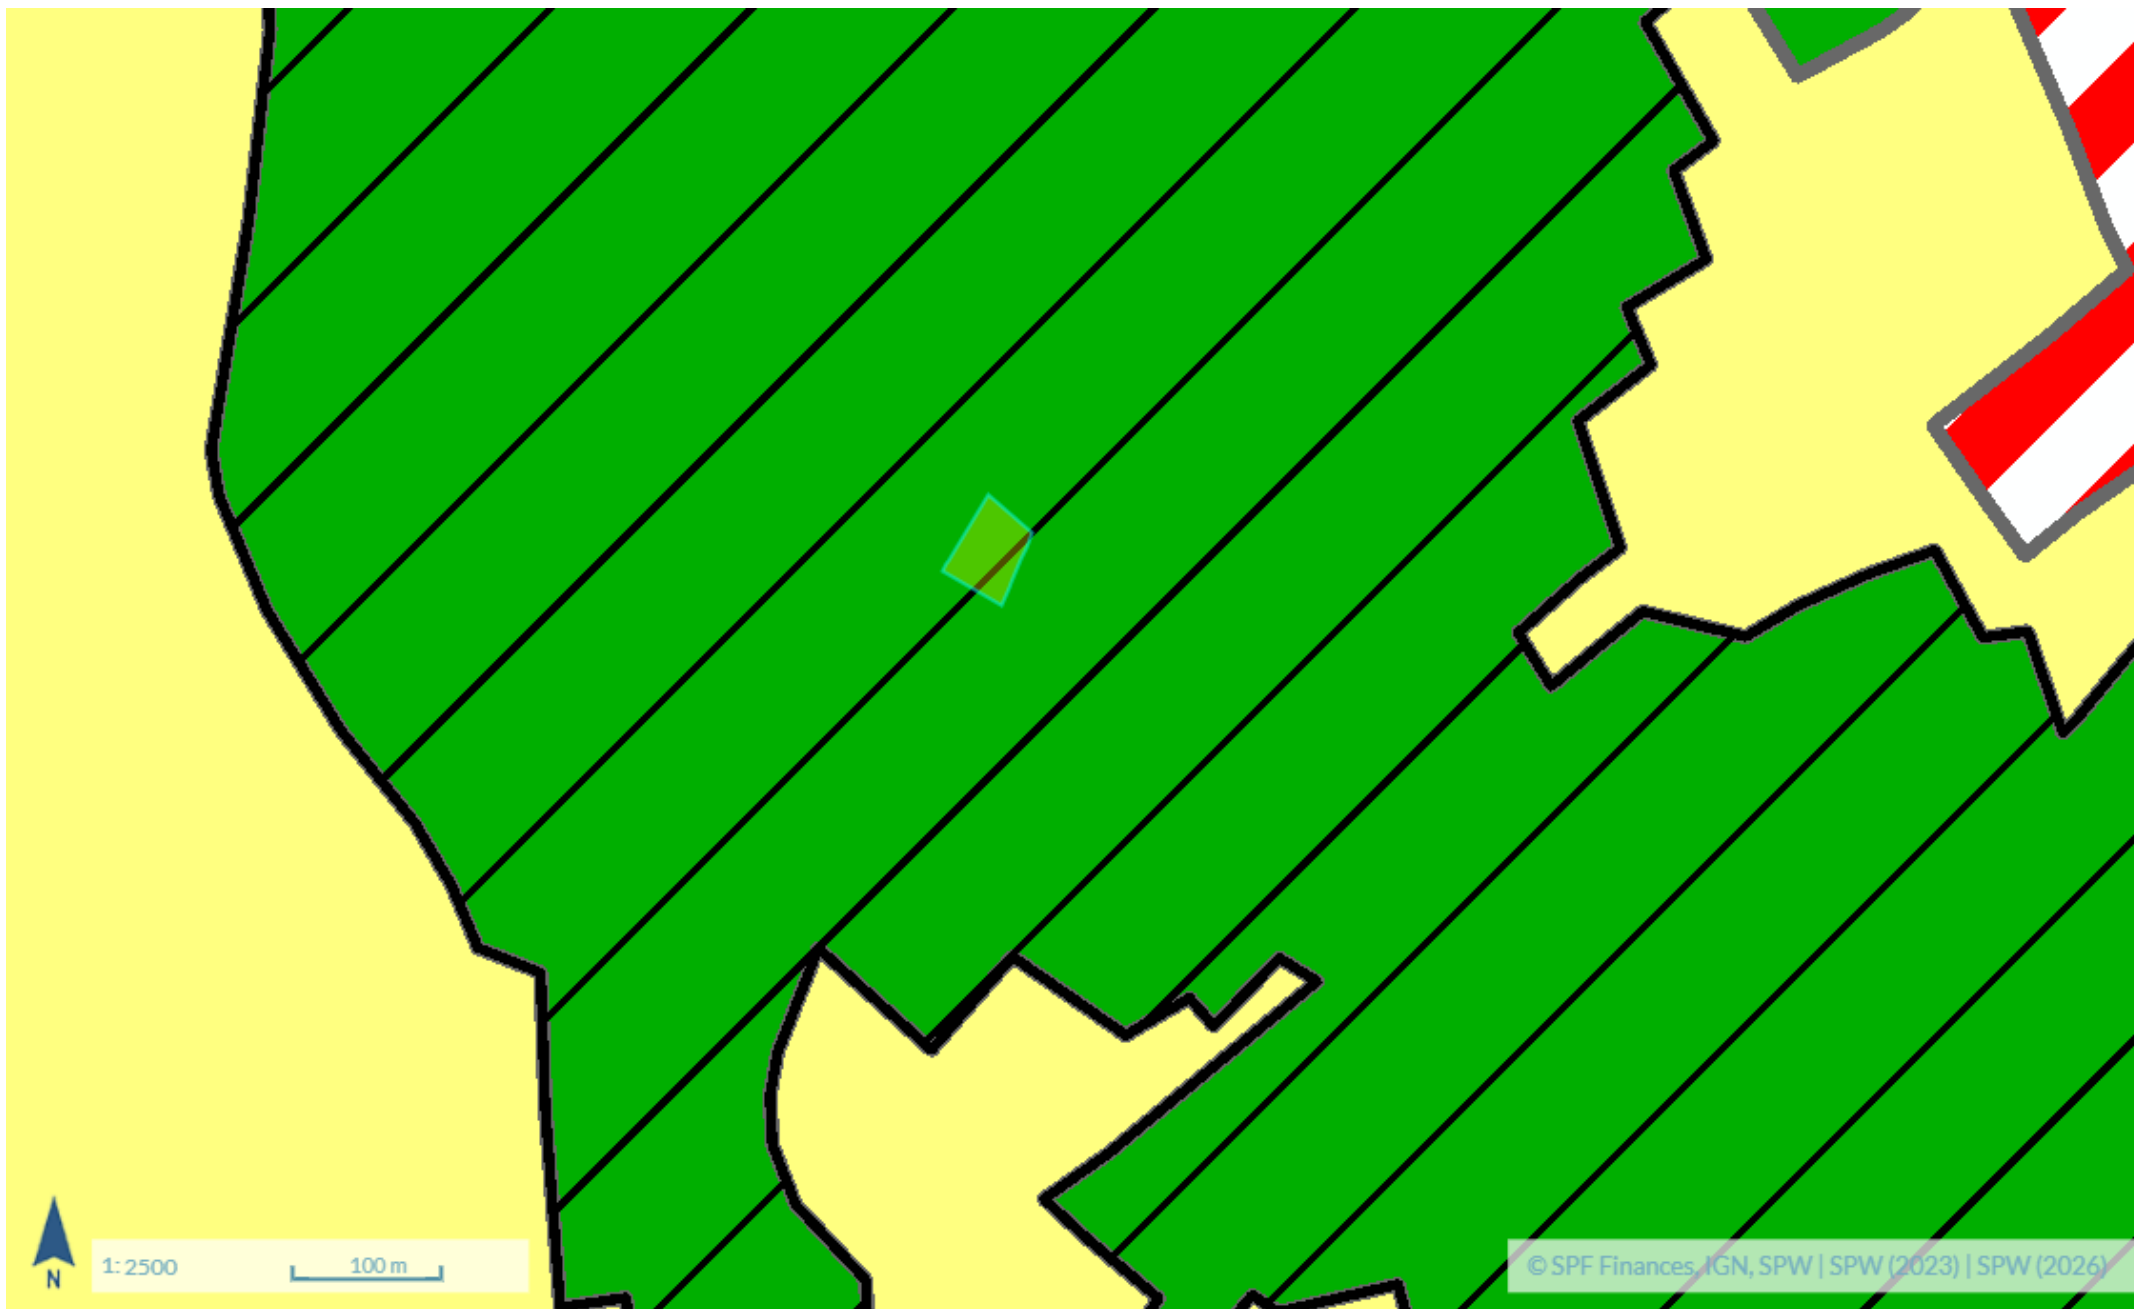

Wallonie

Géoportail de la Wallonie

LOT 07 - GPS: Long 5,82778 - Lat 50,12758

1:2500

100 m

© SPF Finances, IGN, SPW | SPW (2023)

Géoportail de la Wallonie

LOT 07 - GPS: Long 5,82778 - Lat 50,12758

Wallonie

Géoportail de la Wallonie

LOT 07 - GPS: Long 5,82778 - Lat 50,12758

Géoportail de la Wallonie

LOT 07 - GPS: Long 5,82778 - Lat 50,12758