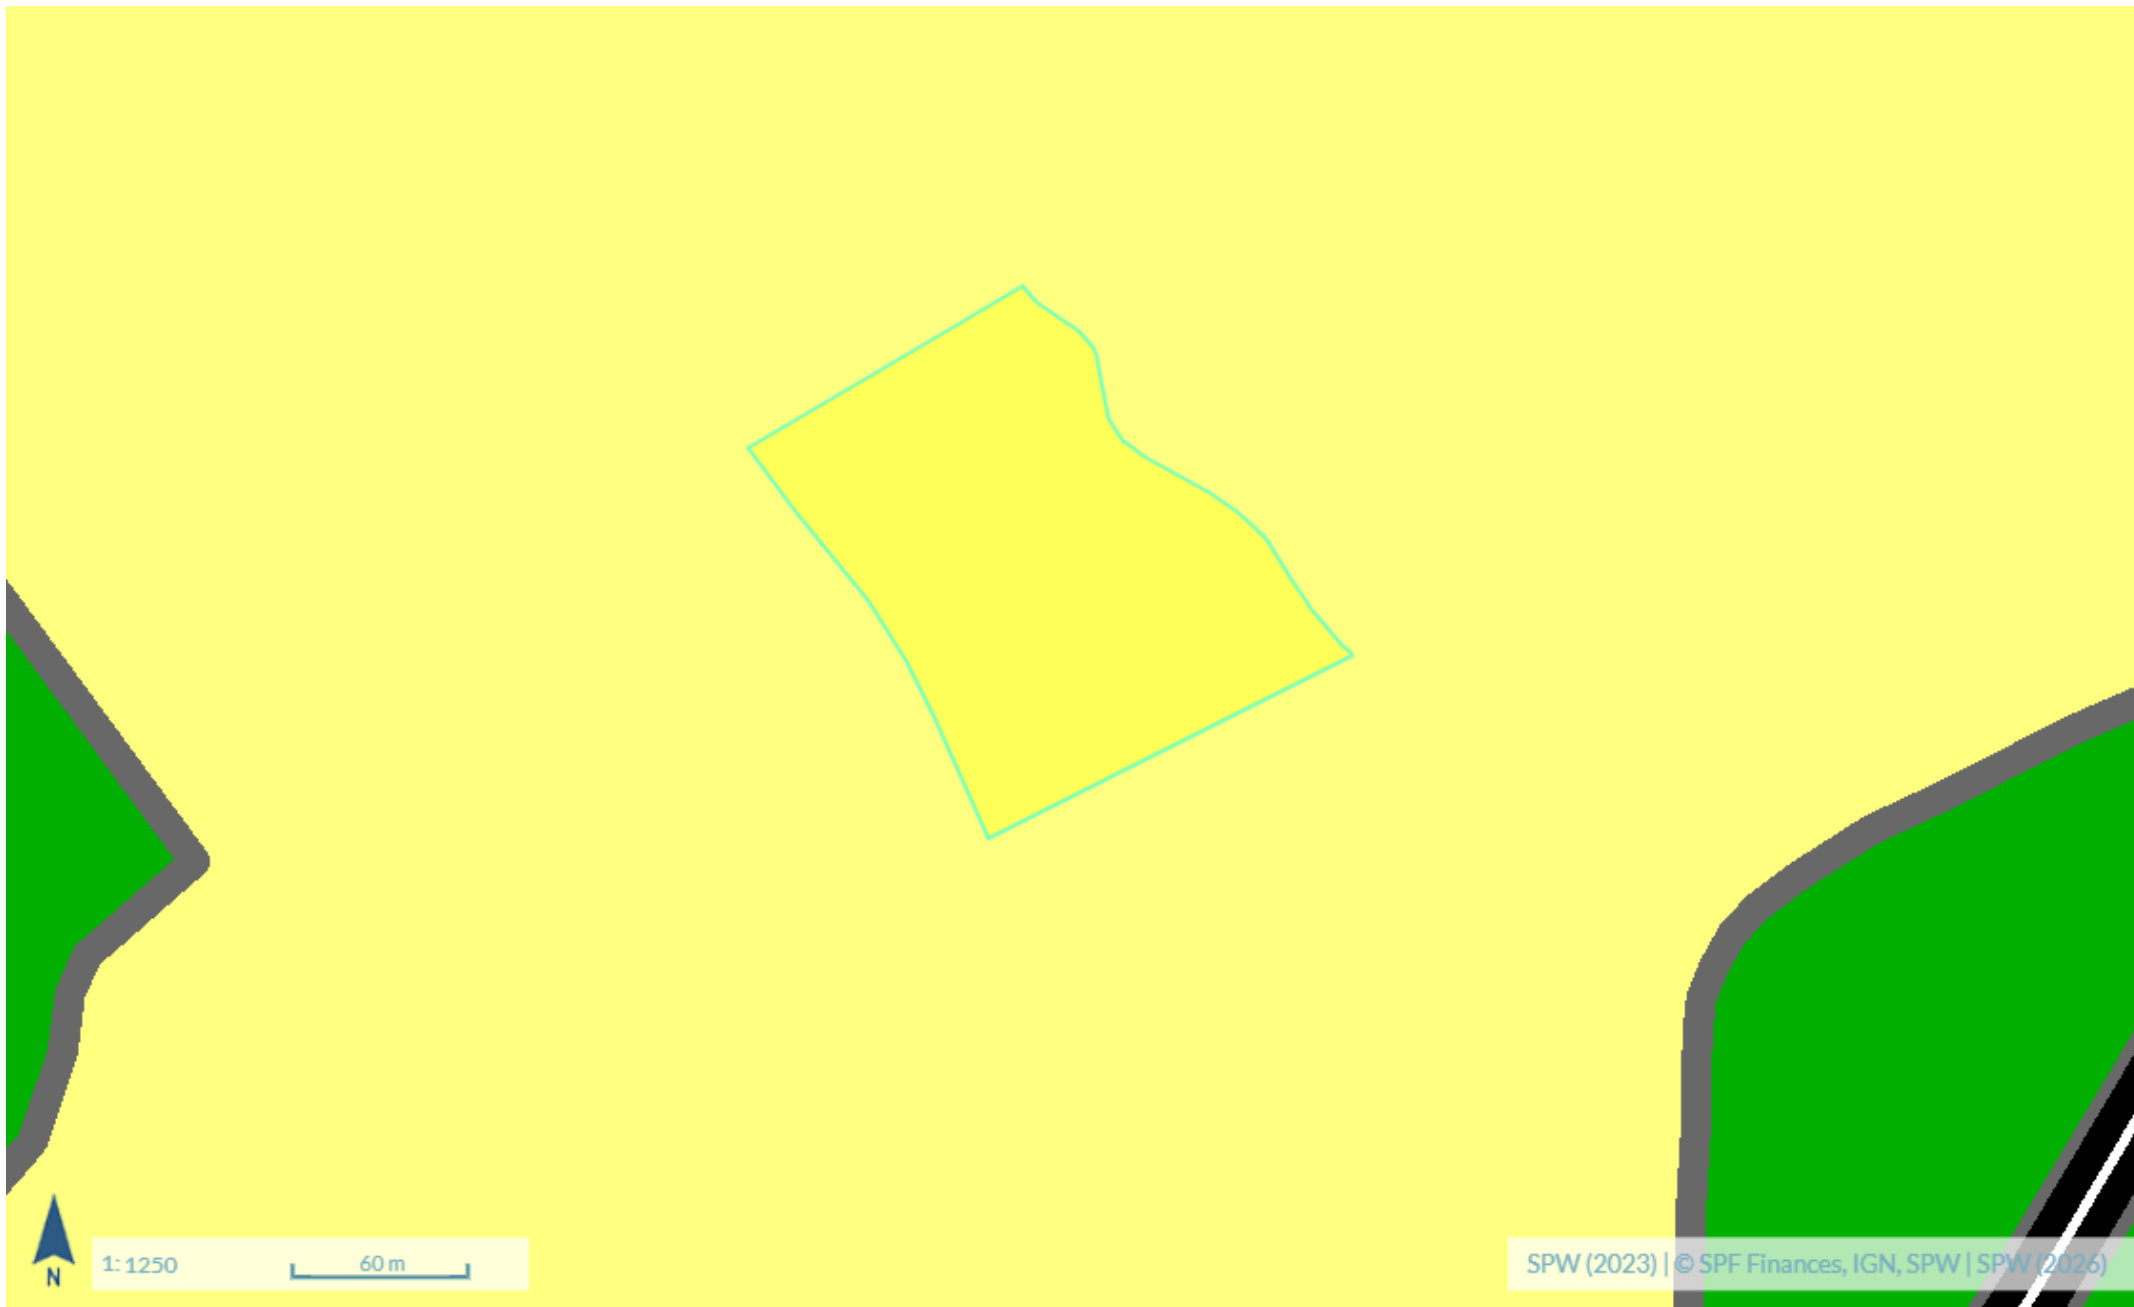

Wallonie

Géoportail de la Wallonie

LOT 12: Long 5,64975 - Lat 49,95915

1:1250

60m

SPW (2023) | © SPF Finances, IGN, SPW

Wallonie

Géoportail de la Wallonie

LOT 12: Long 5,64975 - Lat 49,95915

Wallonie

Géoportail de la Wallonie

LOT 12: Long 5,64975 - Lat 49,95915

Wallonie

Géoportail de la Wallonie

LOT 12: Long 5,64975 - Lat 49,95915

Wallonie

Géoportail de la Wallonie

LOT 12: Long 5,64975 - Lat 49,95915