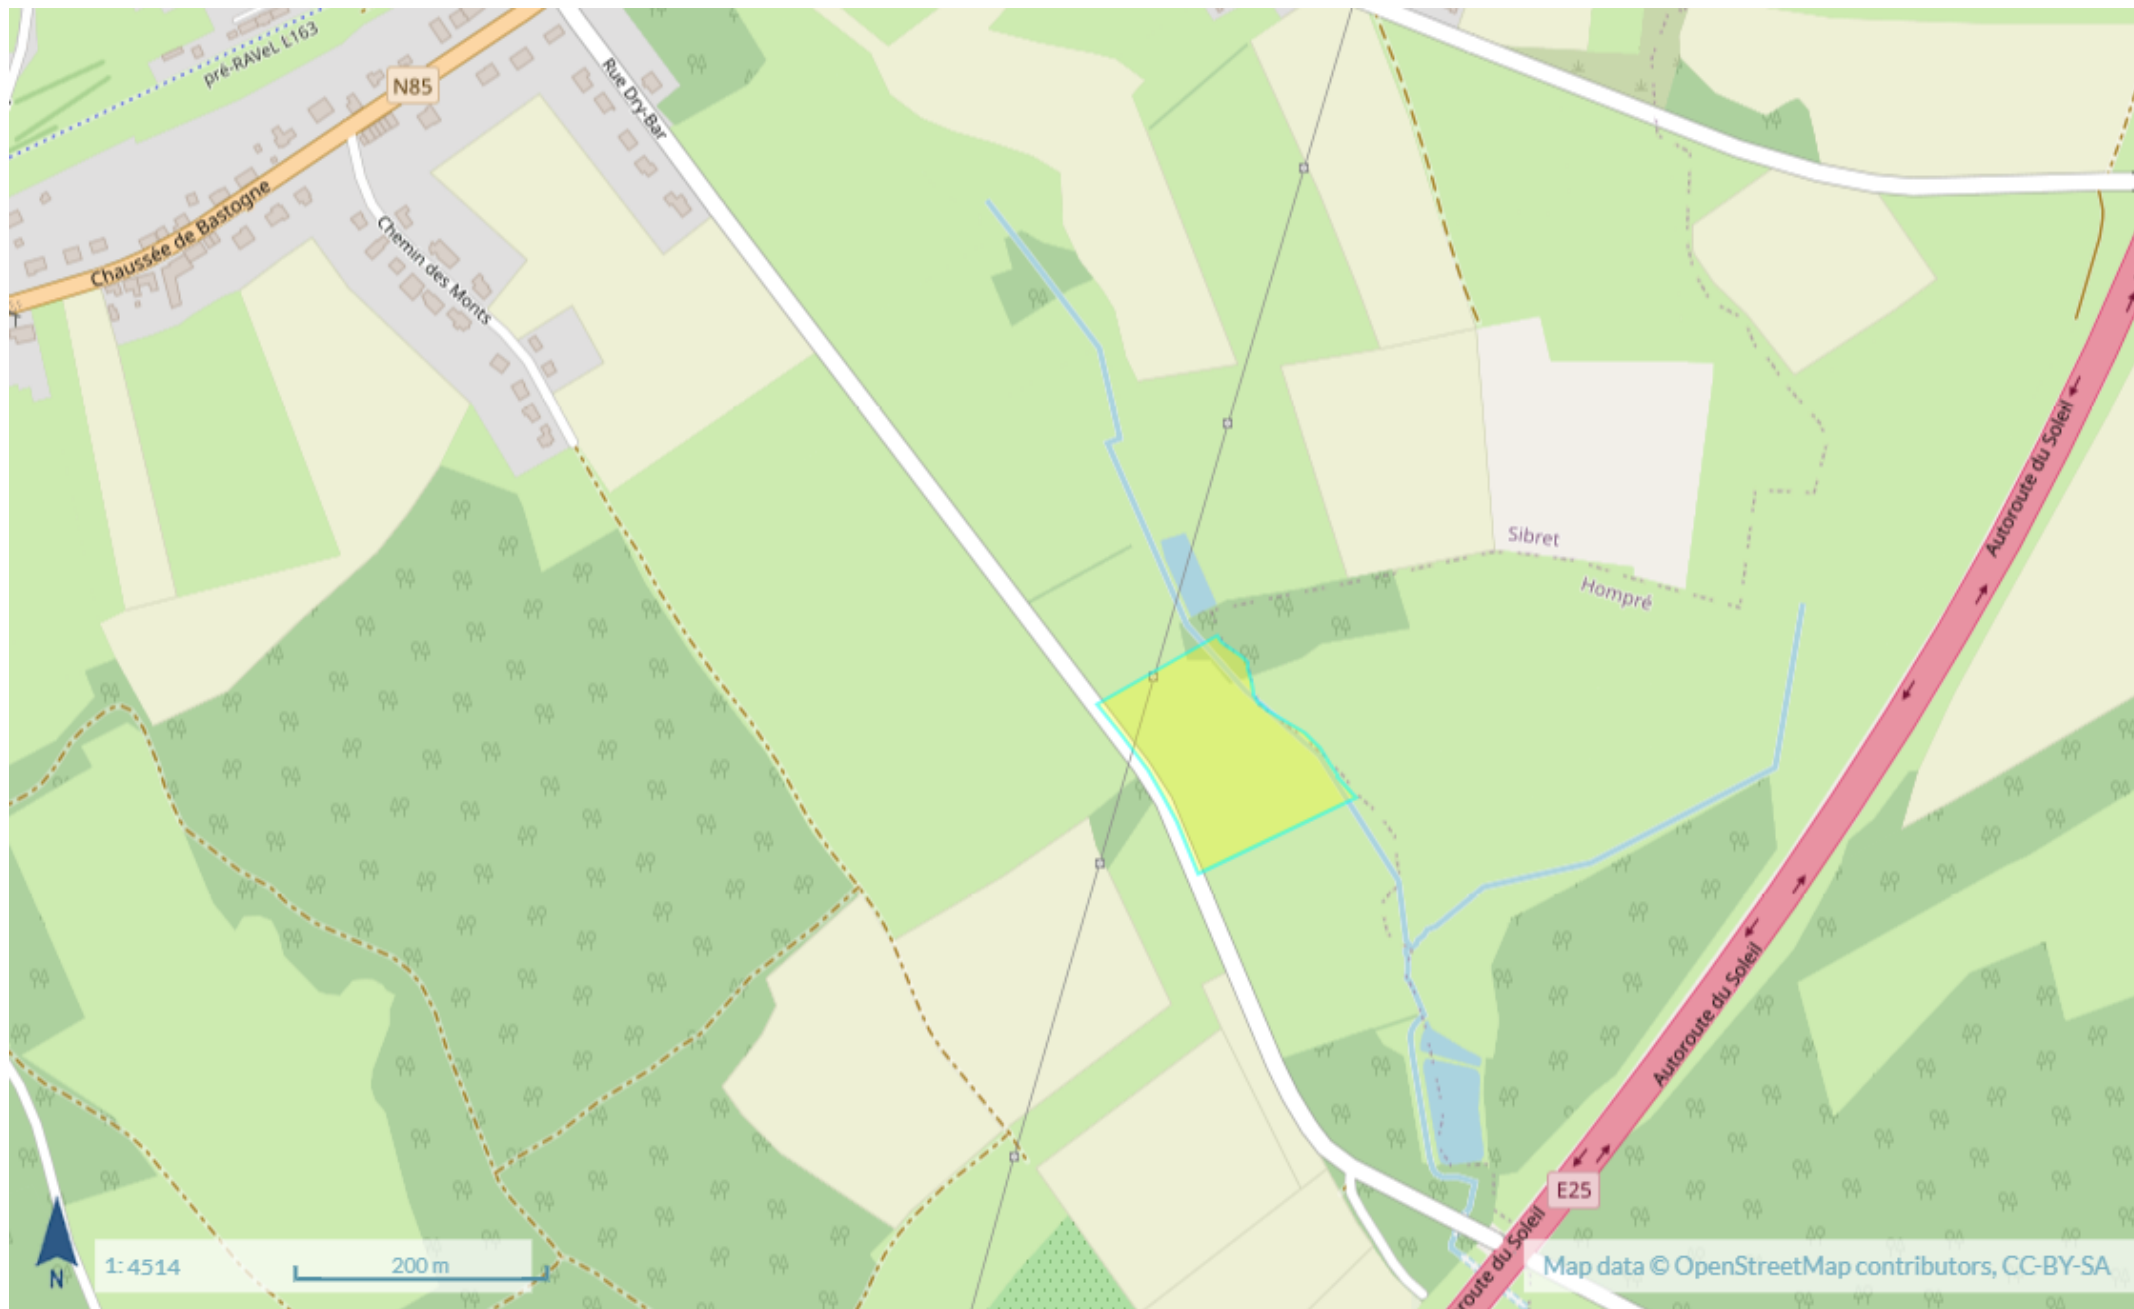

Wallonie

Géoportail de la Wallonie

LOT 12: Long 5,64975 - Lat 49,95915

1:1250

60m

SPW (2023) | © SPF Finances, IGN, SPW

Wallonie

Géoportail de la Wallonie

LOT 12: Long 5,64975 - Lat 49,95915

Wallonie

Géoportail de la Wallonie

LOT 12: Long 5,64975 - Lat 49,95915

Wallonie

Géoportail de la Wallonie

LOT 12: Long 5,64975 - Lat 49,95915

Wallonie

Géoportail de la Wallonie

LOT 12: Long 5,64975 - Lat 49,95915