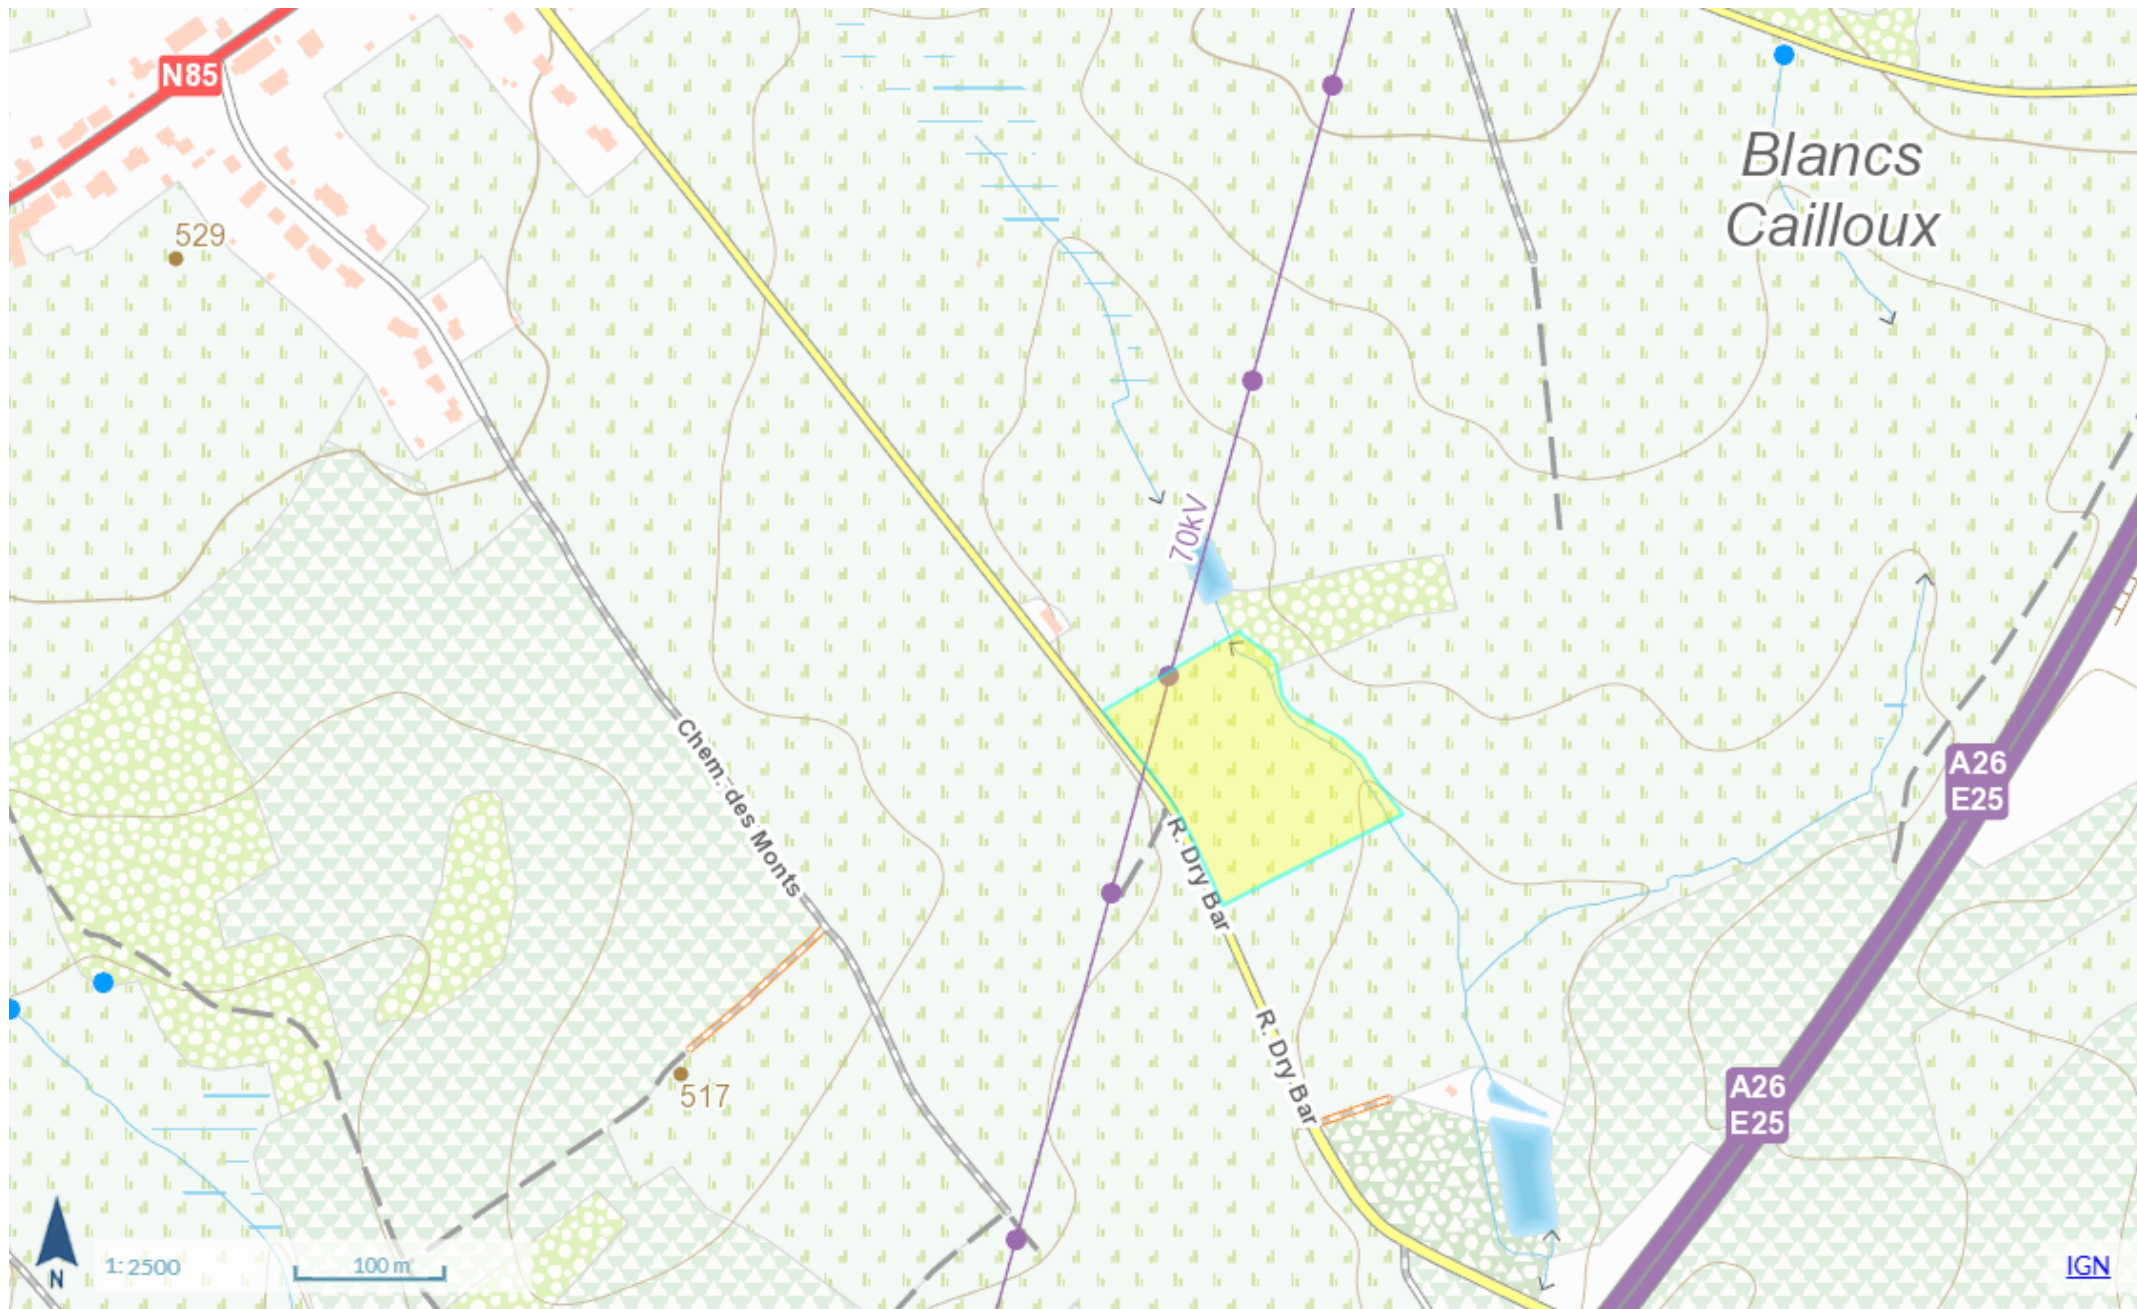

Wallonie

Géoportail de la Wallonie

LOT 12: Long 5,64975 - Lat 49,95915

1:1250

60m

SPW (2023) | © SPF Finances, IGN, SPW

Wallonie

Géoportail de la Wallonie

LOT 12: Long 5,64975 - Lat 49,95915

Wallonie

Géoportail de la Wallonie

LOT 12: Long 5,64975 - Lat 49,95915

Wallonie

Géoportail de la Wallonie

LOT 12: Long 5,64975 - Lat 49,95915

Wallonie

Géoportail de la Wallonie

LOT 12: Long 5,64975 - Lat 49,95915