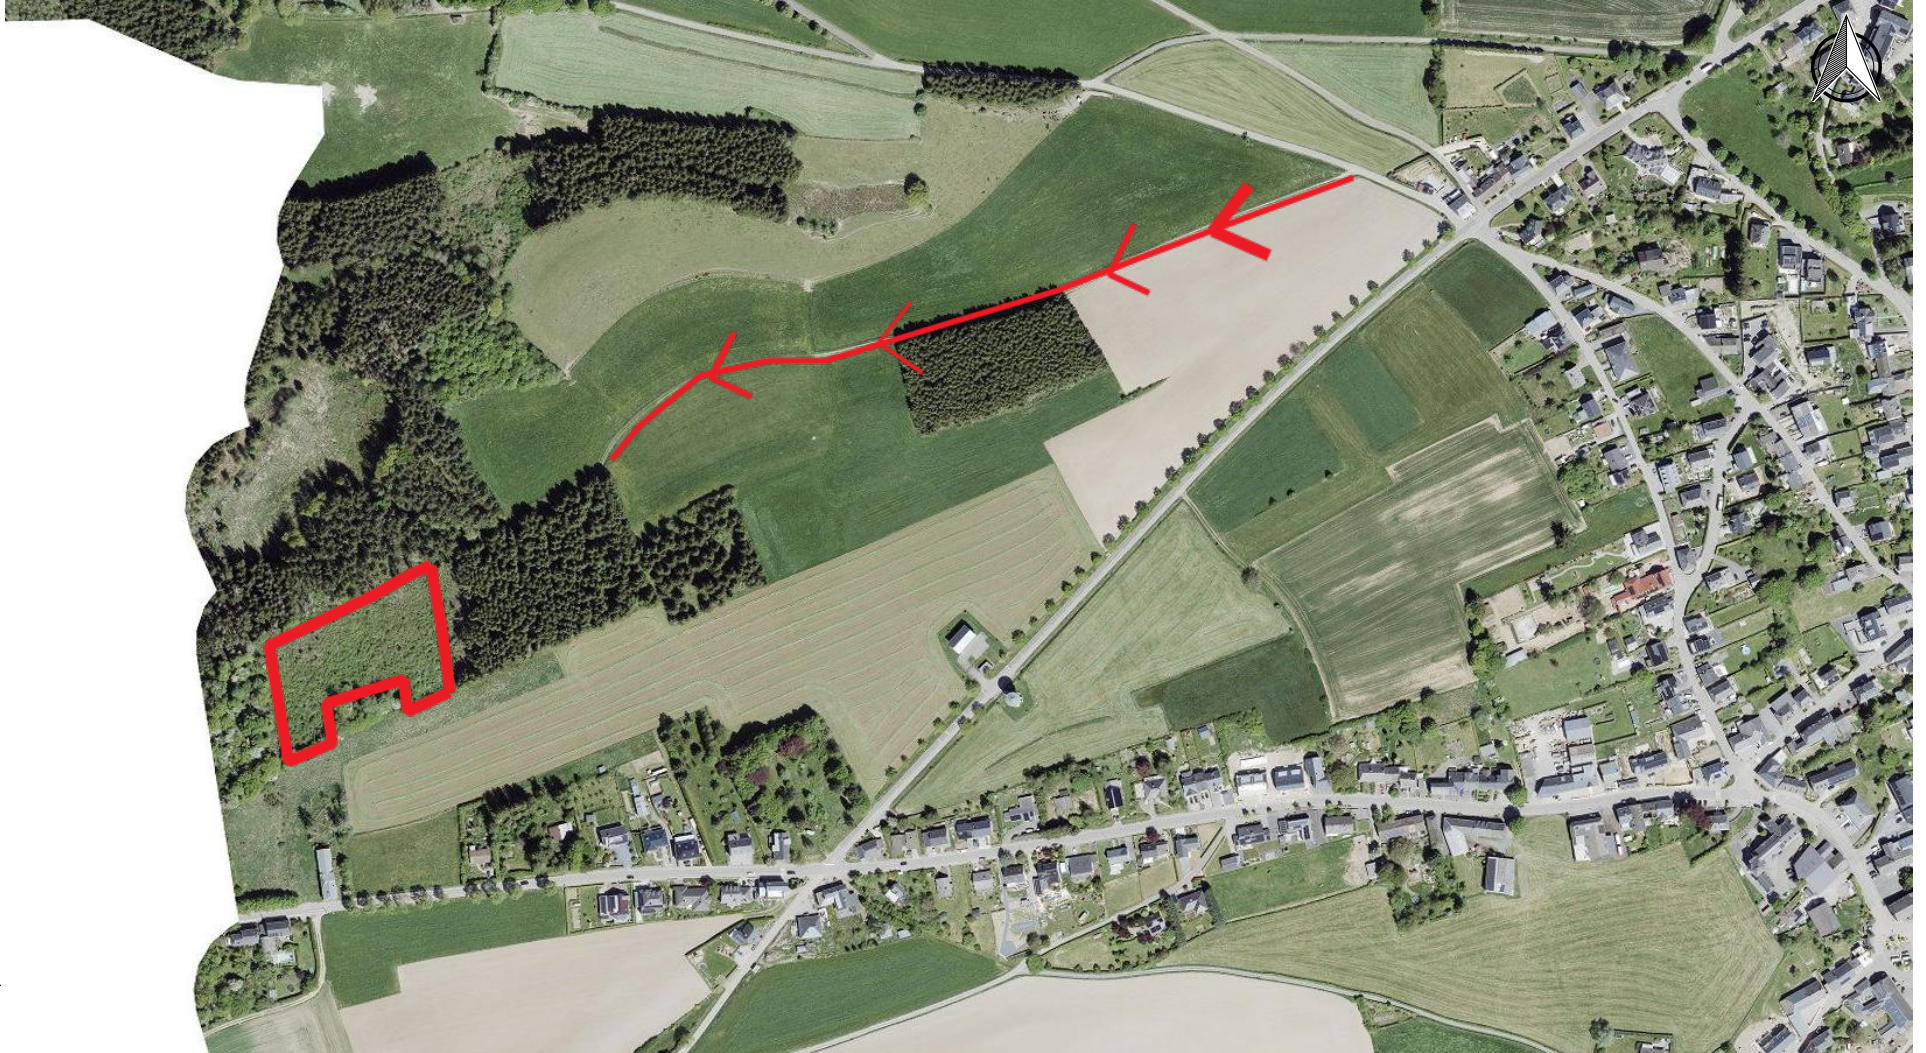

Echelle approximative 1:1500

<https://g-o.lu/3/HkFkS>

Date d'impression: 16/06/2026 15:37

www.geoportail.lu est un portail d'accès aux informations géolocalisées, données et services qui sont mis à disposition par les administrations publiques luxembourgeoises. Responsabilité: Malgré la grande attention qu'elles portent à la justesse des informations diffusées sur ce site, les autorités ne peuvent endosser aucune responsabilité quant à la fidélité, à l'exactitude, à l'actualité, à la fiabilité et à l'intégralité de ces informations. Information dépourvue de foi publique.  
Droits d'auteur: Administration du Cadastre et de la Topographie. <http://g-o.lu/copyright>

Echelle approximative 1:1500

<https://g-o.lu/3/4ntLY>

Date d'impression: 16/06/2026 15:41

www.geoportail.lu est un portail d'accès aux informations géolocalisées, données et services qui sont mis à disposition par les administrations publiques luxembourgeoises. Responsabilité: Malgré la grande attention qu'elles portent à la justesse des informations diffusées sur ce site, les autorités ne peuvent endosser aucune responsabilité quant à la fidélité, à l'exactitude, à l'actualité, à la fiabilité et à l'intégralité de ces informations. Information dépourvue de foi publique.  
Droits d'auteur: Administration du Cadastre et de la Topographie. <http://g-o.lu/copyright>

Echelle approximative 1:5000

<https://g-o.lu/3/fmU6l>