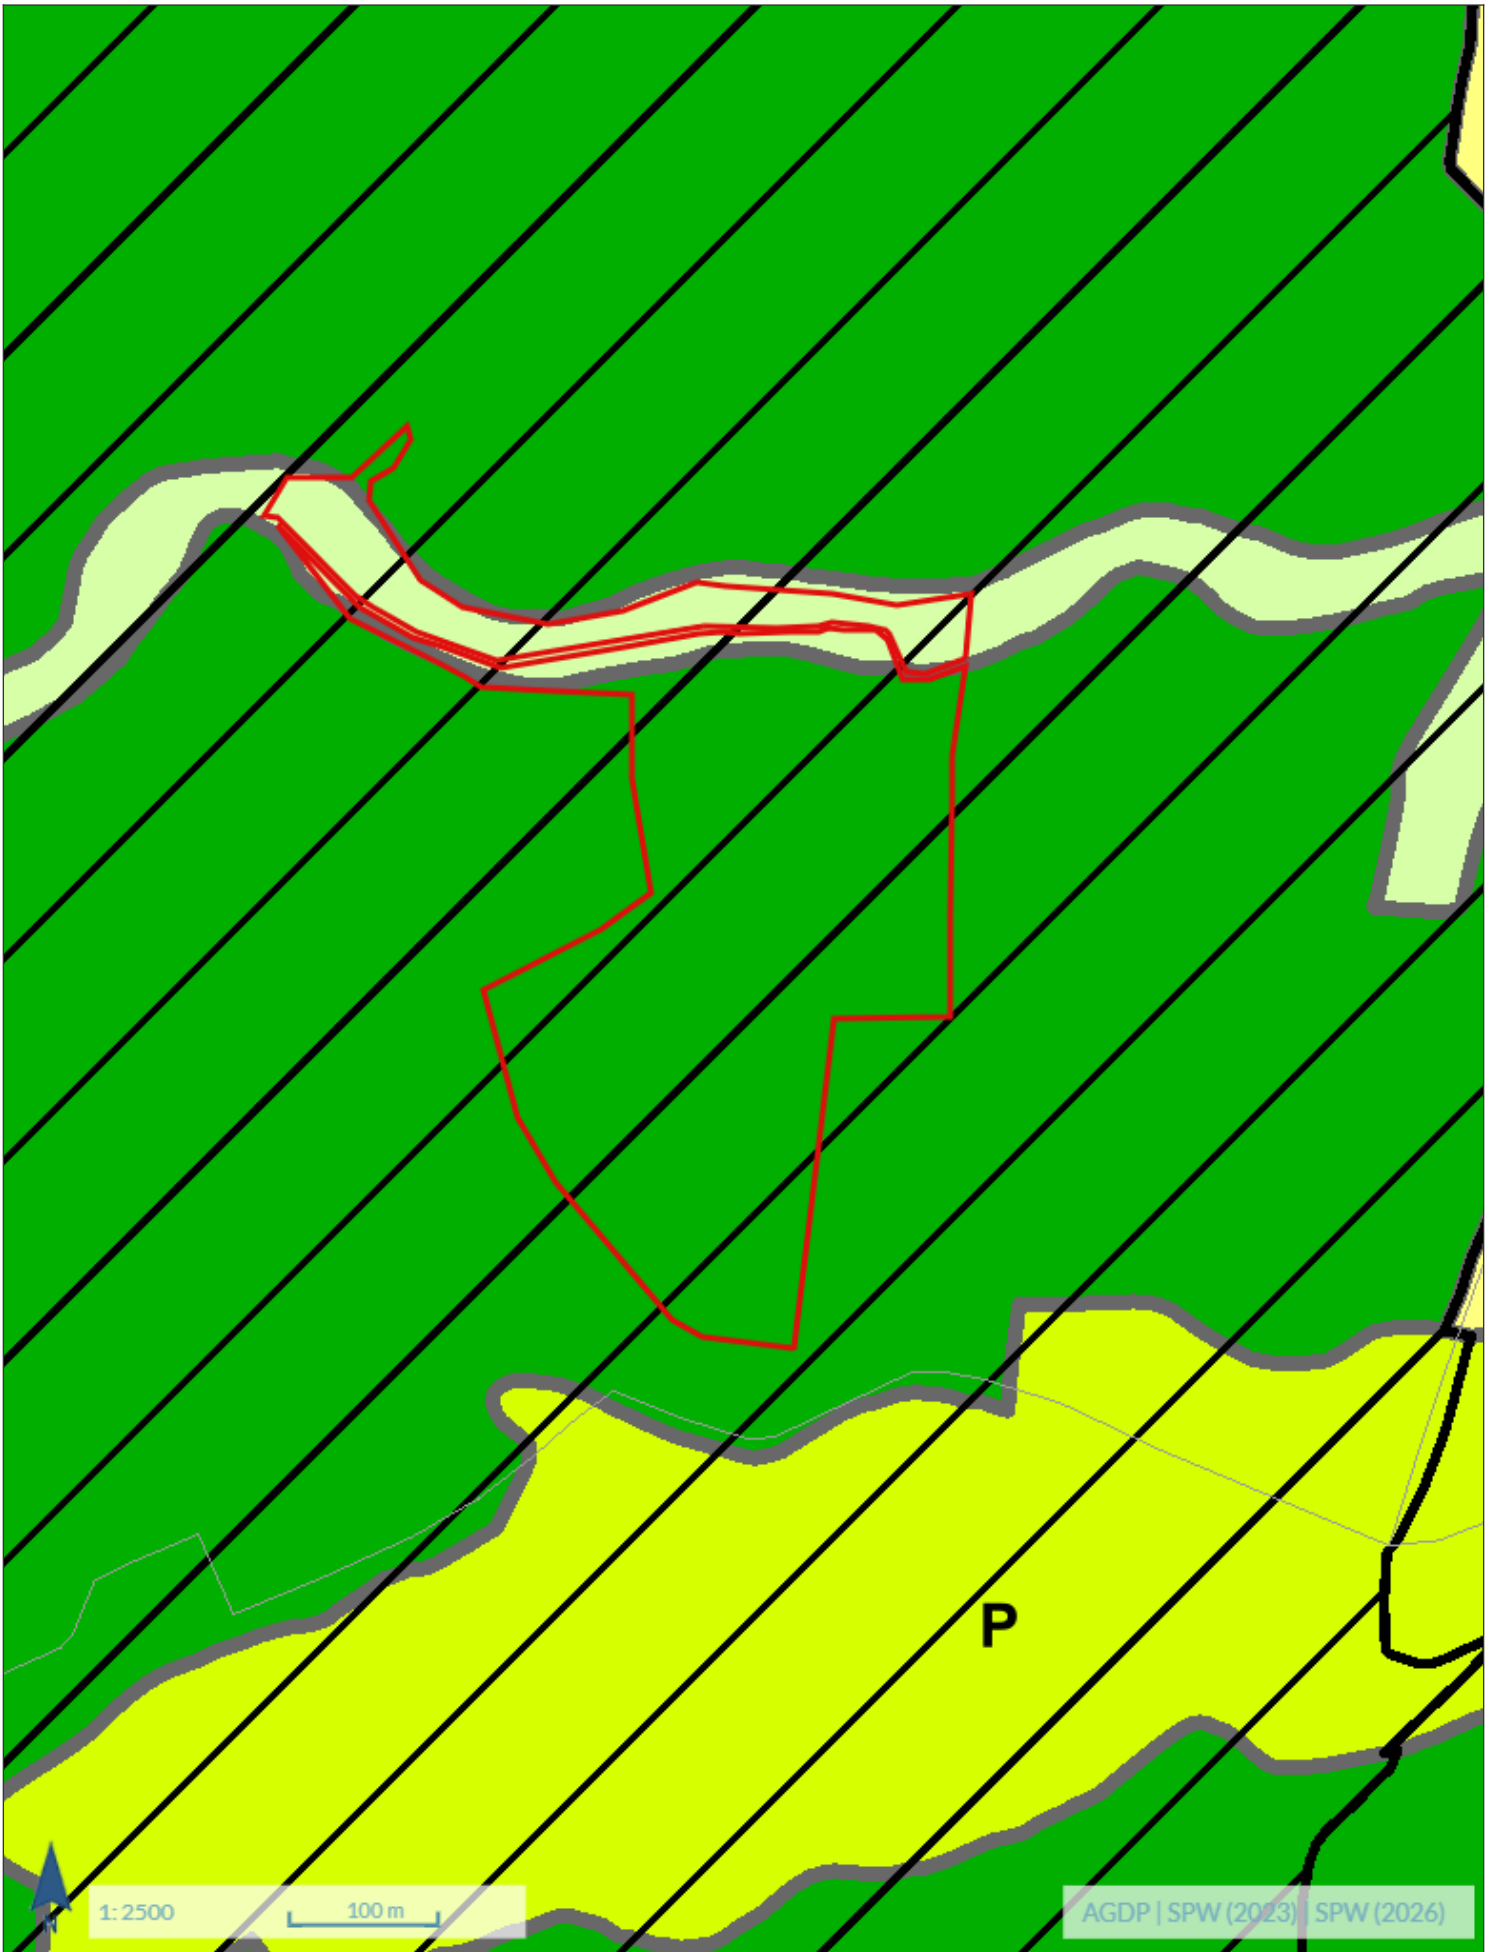

LOT 19 de la vente du 29/08/2026

THEUX, 1 ère Div. Theux, Section C

N° Parcelle	Superficie cadastrée (m2)	Lieu-dit
1567 T	107959	La Platte
1567 V	5000	La Platte
1545 A	3066	Pre de Chavion
1545 B	96	Pre de Chavion
1546	2060	Pre de Chavion
1547	362	Pre de Chavion
1548	506	Pre de Chavion
1549	1996	Pre de Chavion
1550 A	1795	Pre de Chavion
1550 B	259	Pre de Chavion
1551	832	Pre de Chavion
1552	830	Pre de Chavion
1553 A	1081	Pre de Chavion
1553 B	755	Pre de Chavion
1554 B	2145	Pre de Chavion
1554 C	450	Pre de Chavion
1555 B	2145	Pre de Chavion
1555 C	328	Pre de Chavion
1556 A	867	Pre de Chavion
1556 B	587	Pre de Chavion
1557 E	2544	Pre de Chavion
1557 F	185	Pre de Chavion
SOUS -TOTAL	135848	
Sera déduit dans ce lot, une zone reprise en bleu dans le plan consultable dans le dossier de vente, soit une superficie de 14.180 m2 qui sera déduite de la parcelle 1567 T	14180	
TOTAL (m2) ESTIME	121668	

1:2500

100 m

AGDP | SPW (2023) | SPW (2026)

Wallonie

Géoportail de la Wallonie

LOT 19 - Long 5.87256 - Lat 50.51235

1:5000

0.3 km

SPW (2023)