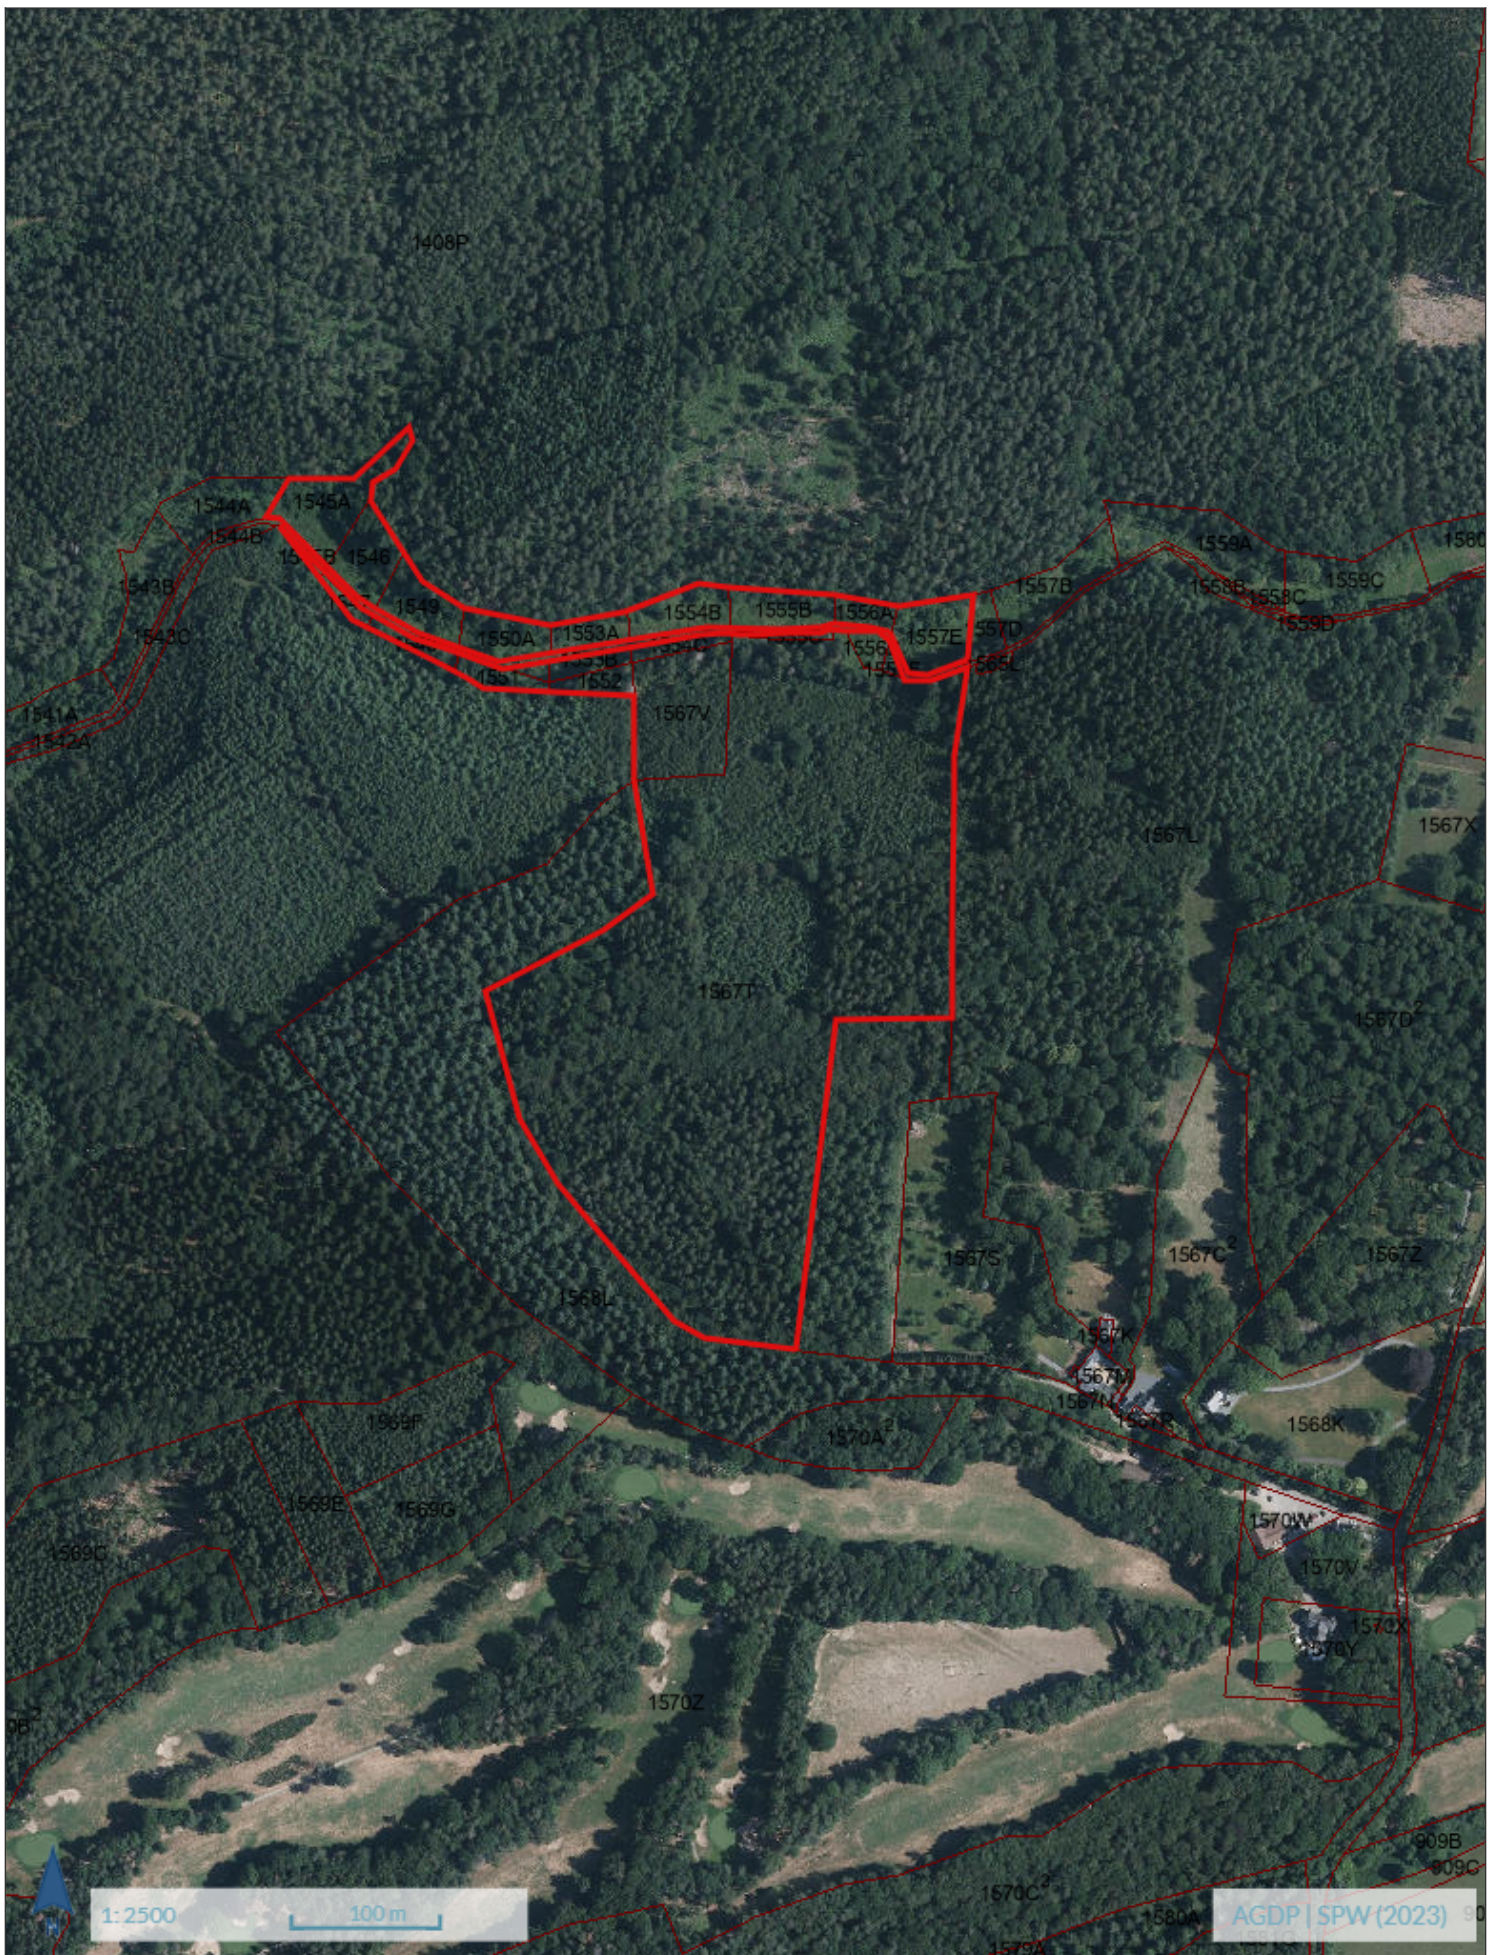

LOT 19 de la vente du 29/08/2026

THEUX, 1 ère Div. Theux, Section C

N° Parcelle	Superficie cadastrée (m2)	Lieu-dit
1567 T	107959	La Platte
1567 V	5000	La Platte
1545 A	3066	Pre de Chavion
1545 B	96	Pre de Chavion
1546	2060	Pre de Chavion
1547	362	Pre de Chavion
1548	506	Pre de Chavion
1549	1996	Pre de Chavion
1550 A	1795	Pre de Chavion
1550 B	259	Pre de Chavion
1551	832	Pre de Chavion
1552	830	Pre de Chavion
1553 A	1081	Pre de Chavion
1553 B	755	Pre de Chavion
1554 B	2145	Pre de Chavion
1554 C	450	Pre de Chavion
1555 B	2145	Pre de Chavion
1555 C	328	Pre de Chavion
1556 A	867	Pre de Chavion
1556 B	587	Pre de Chavion
1557 E	2544	Pre de Chavion
1557 F	185	Pre de Chavion
SOUS -TOTAL	135848	
Sera déduit dans ce lot, une zone reprise en bleu dans le plan consultable dans le dossier de vente, soit une superficie de 14.180 m2 qui sera déduite de la parcelle 1567 T	14180	
TOTAL (m2) ESTIME	121668	

1:2500

100 m

AGDP | SPW (2023) | SPW (2026)

Wallonie

Géoportail de la Wallonie

LOT 19 - Long 5.87256 - Lat 50.51235

1:5000

0.3 km

SPW (2023)