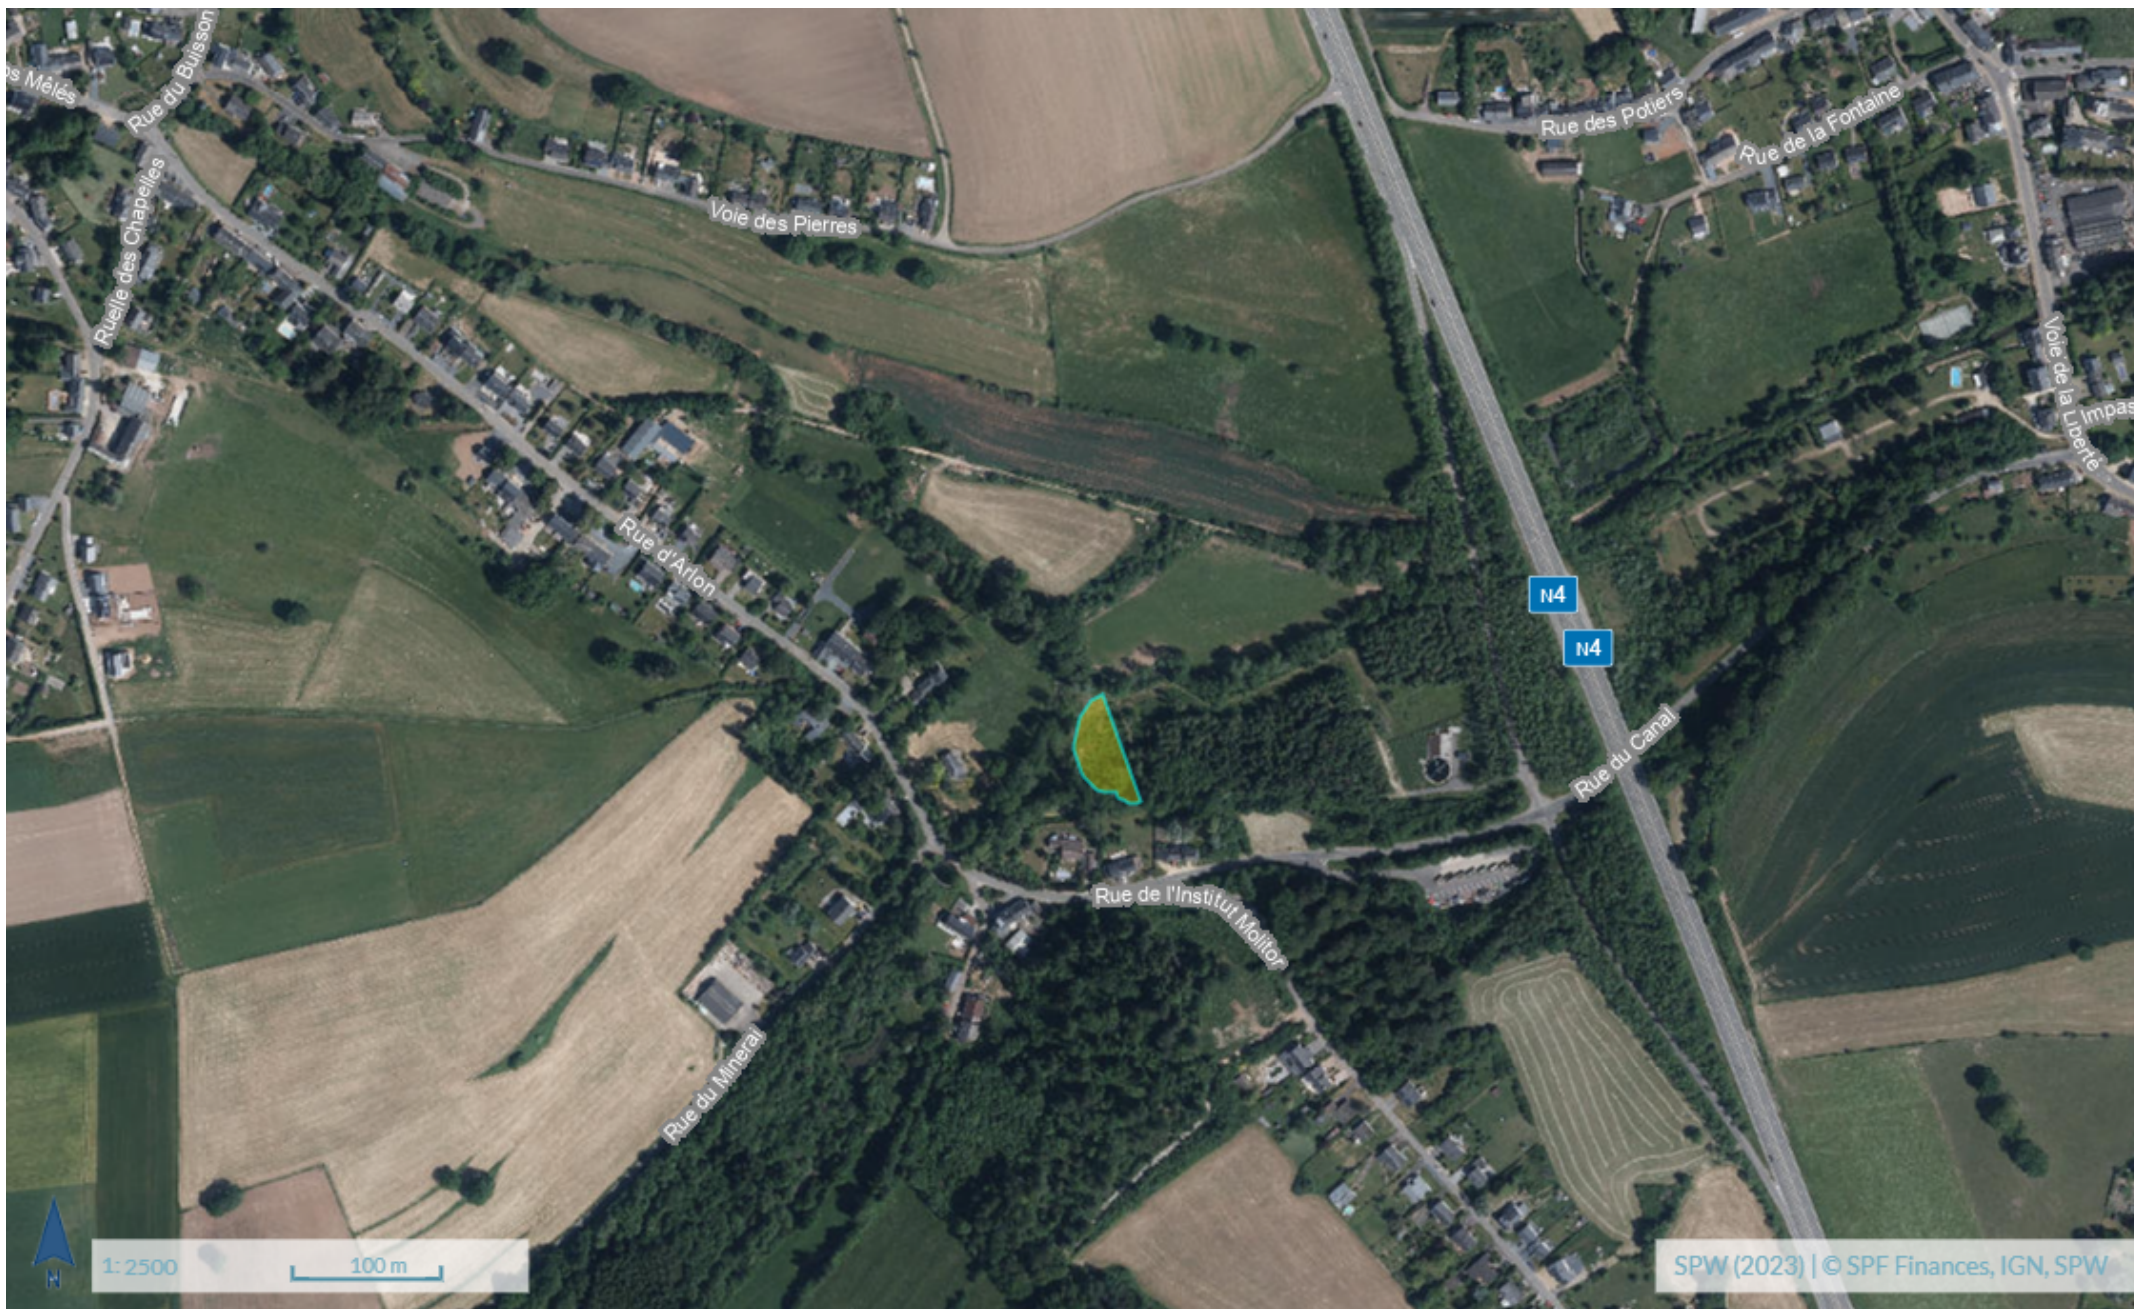

Wallonie

Géoportail de la Wallonie

LOT 20 - GPS: Long 5.77753 - Lat 49.74658

Wallonie

Géoportail de la Wallonie

LOT 20 - GPS: Long 5.77753 - Lat 49.74658

Wallonie

Géoportail de la Wallonie

LOT 20 - GPS: Long 5.77753 - Lat 49.74658

Wallonie

Géoportail de la Wallonie

LOT 20 - GPS: Long 5.77753 - Lat 49.74658

1:2500

100 m

SPW (2023) | © SPF Finances, IGN, SPW