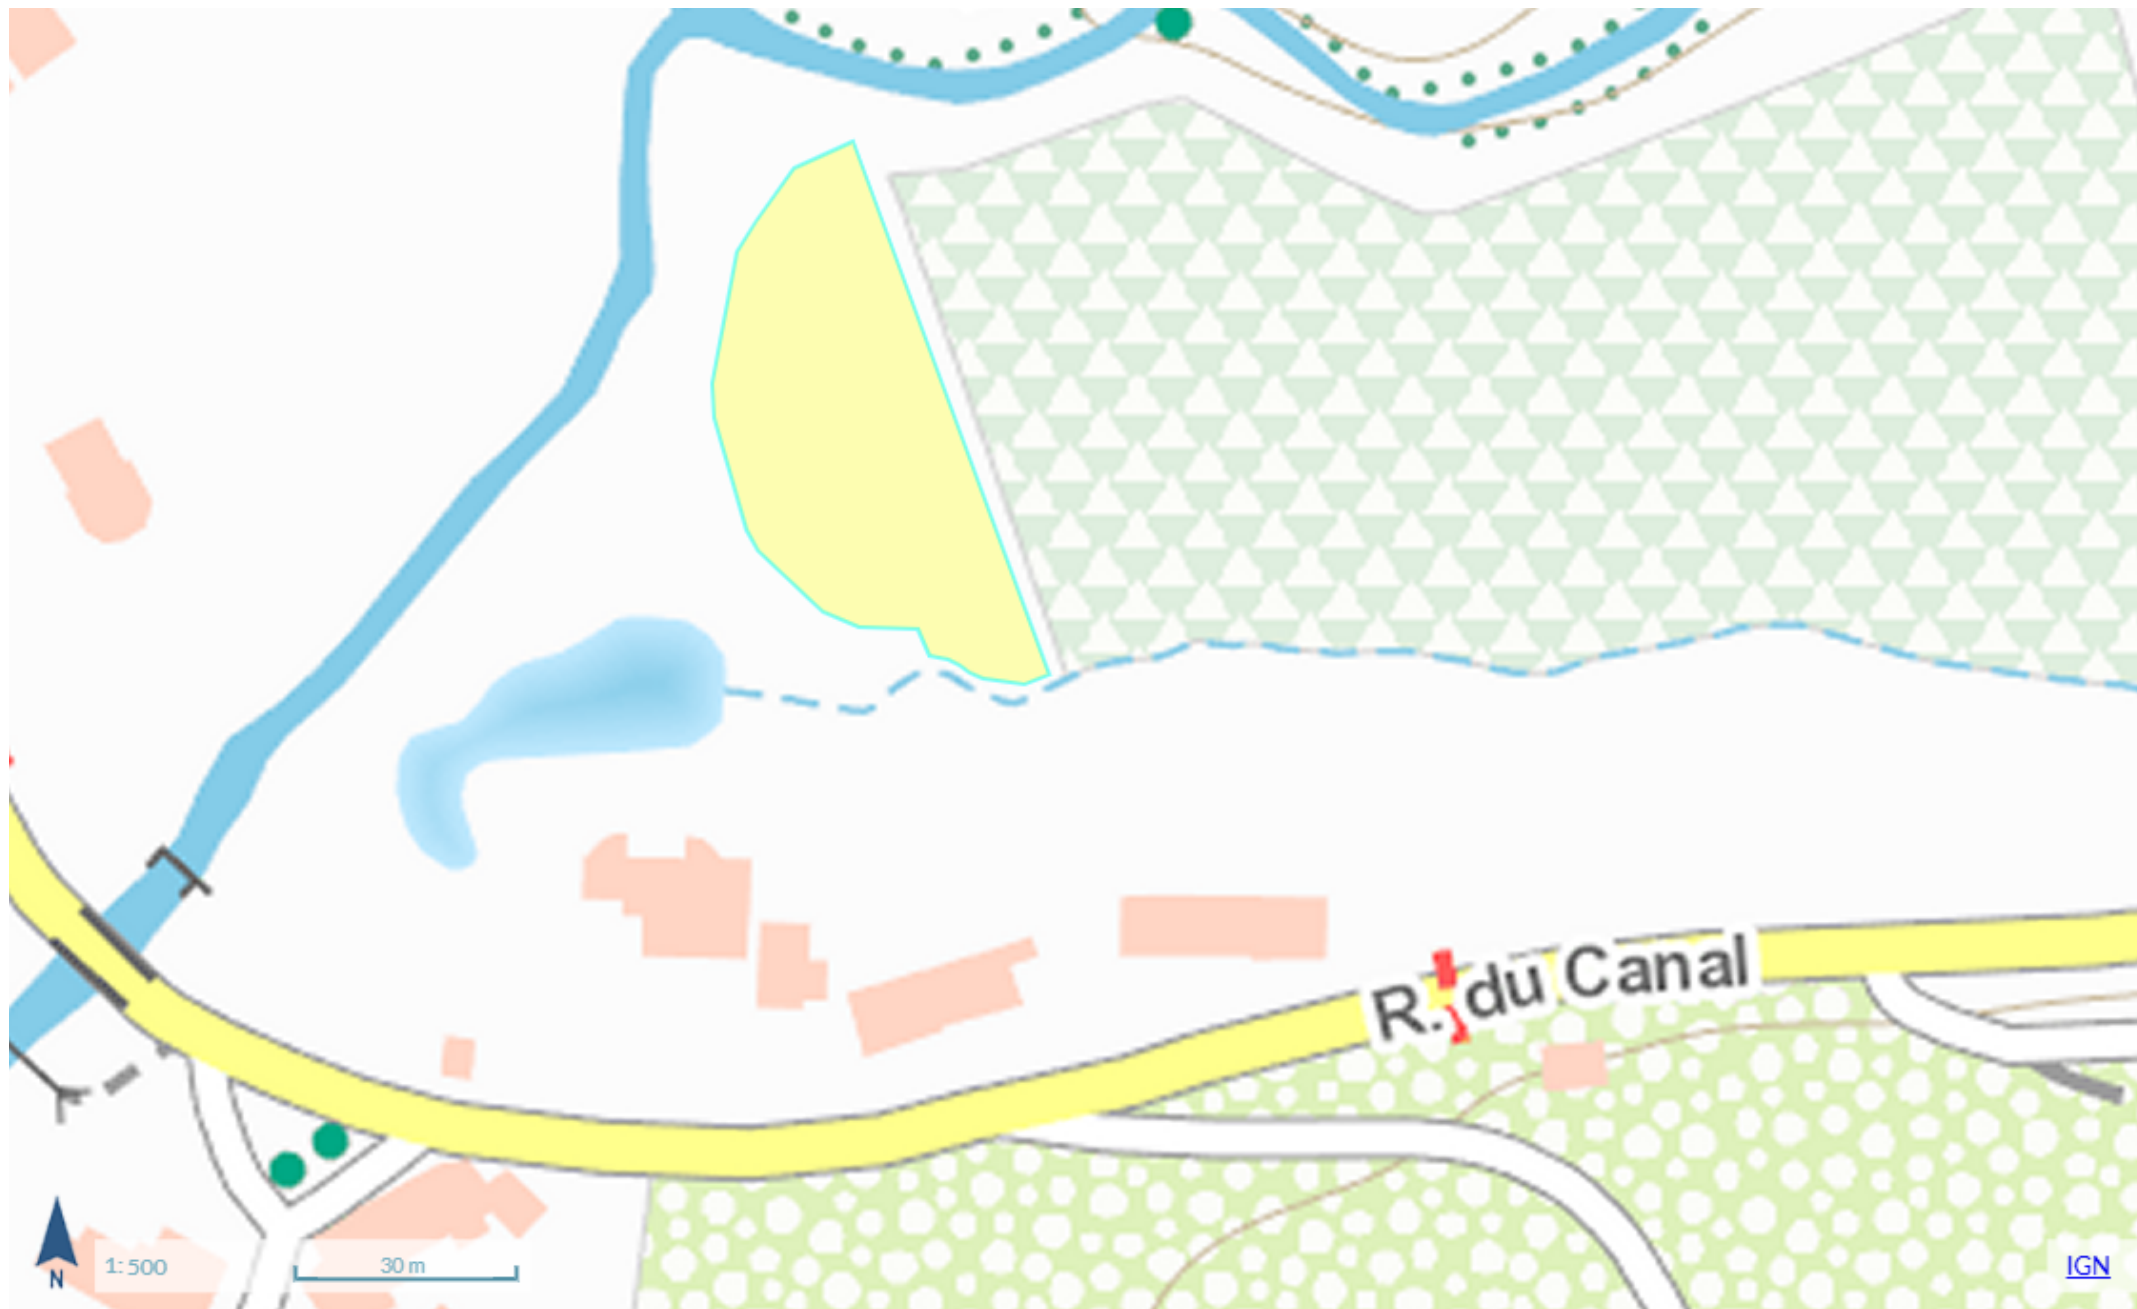

Wallonie

Géoportail de la Wallonie

LOT 20 - GPS: Long 5.77753 - Lat 49.74658

Wallonie

Géoportail de la Wallonie

LOT 20 - GPS: Long 5.77753 - Lat 49.74658

Wallonie

Géoportail de la Wallonie

LOT 20 - GPS: Long 5.77753 - Lat 49.74658

Wallonie

Géoportail de la Wallonie

LOT 20 - GPS: Long 5.77753 - Lat 49.74658

1:2500

100 m

SPW (2023) | © SPF Finances, IGN, SPW