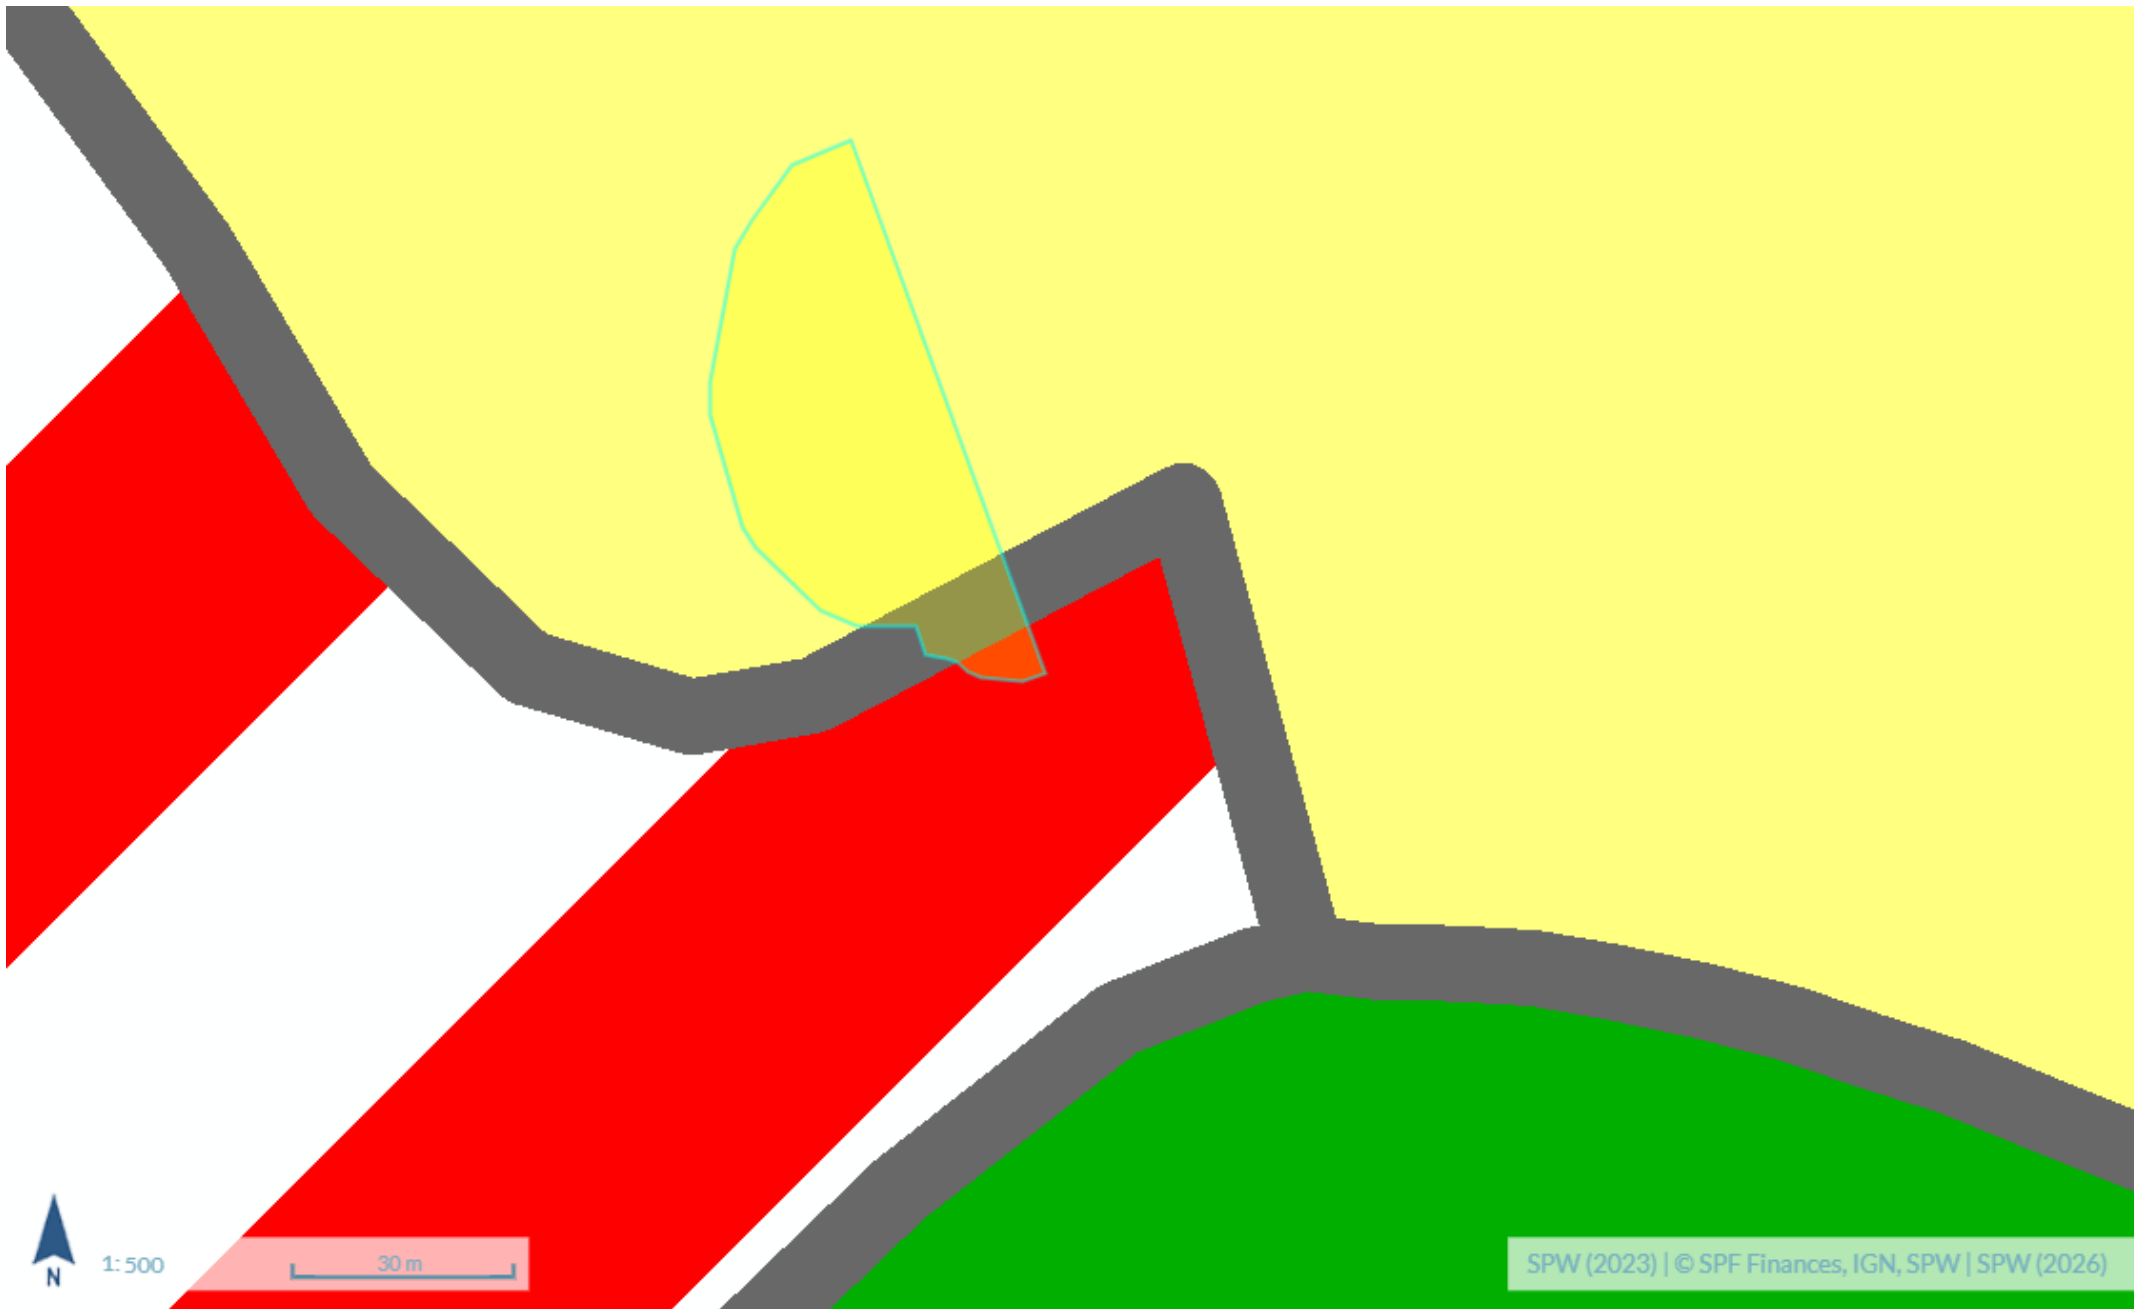

Wallonie

Géoportail de la Wallonie

LOT 20 - GPS: Long 5.77753 - Lat 49.74658

Wallonie

Géoportail de la Wallonie

LOT 20 - GPS: Long 5.77753 - Lat 49.74658

Wallonie

Géoportail de la Wallonie

LOT 20 - GPS: Long 5.77753 - Lat 49.74658

Wallonie

Géoportail de la Wallonie

LOT 20 - GPS: Long 5.77753 - Lat 49.74658

1:2500

100 m

SPW (2023) | © SPF Finances, IGN, SPW