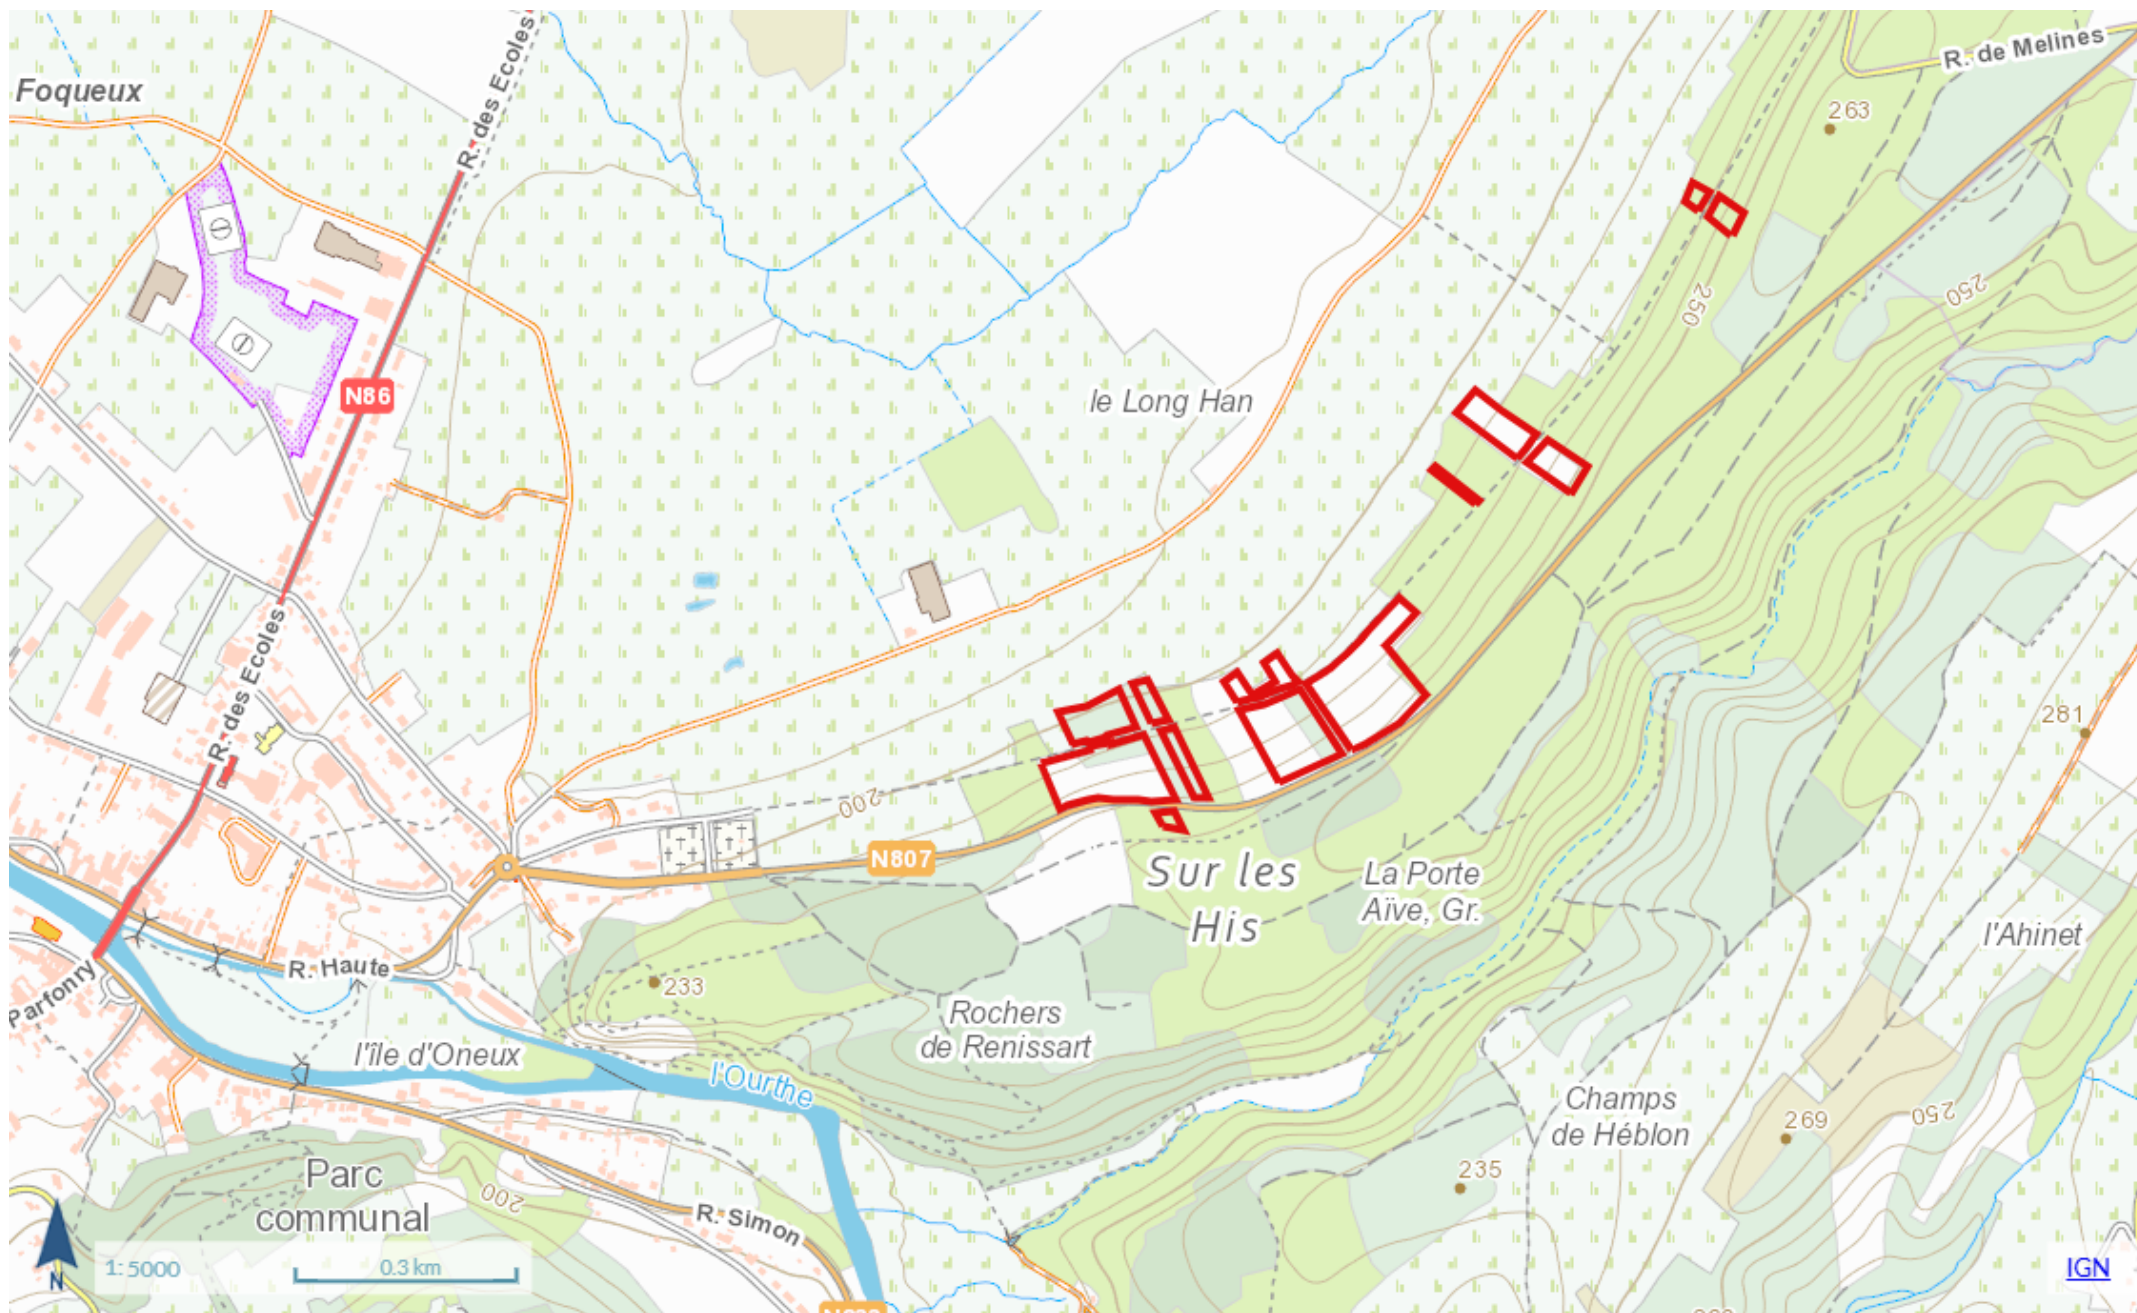

# Géoportail de la Wallonie

LOT 23 - GPS: Long 5,47029 - Lat 50.27020

Wallonie

# Géoportail de la Wallonie

LOT 23 - GPS: Long 5,47029 - Lat 50.27020

SPW (2023)

# Géoportail de la Wallonie

LOT 23 - GPS: Long 5,47029 - Lat 50.27020