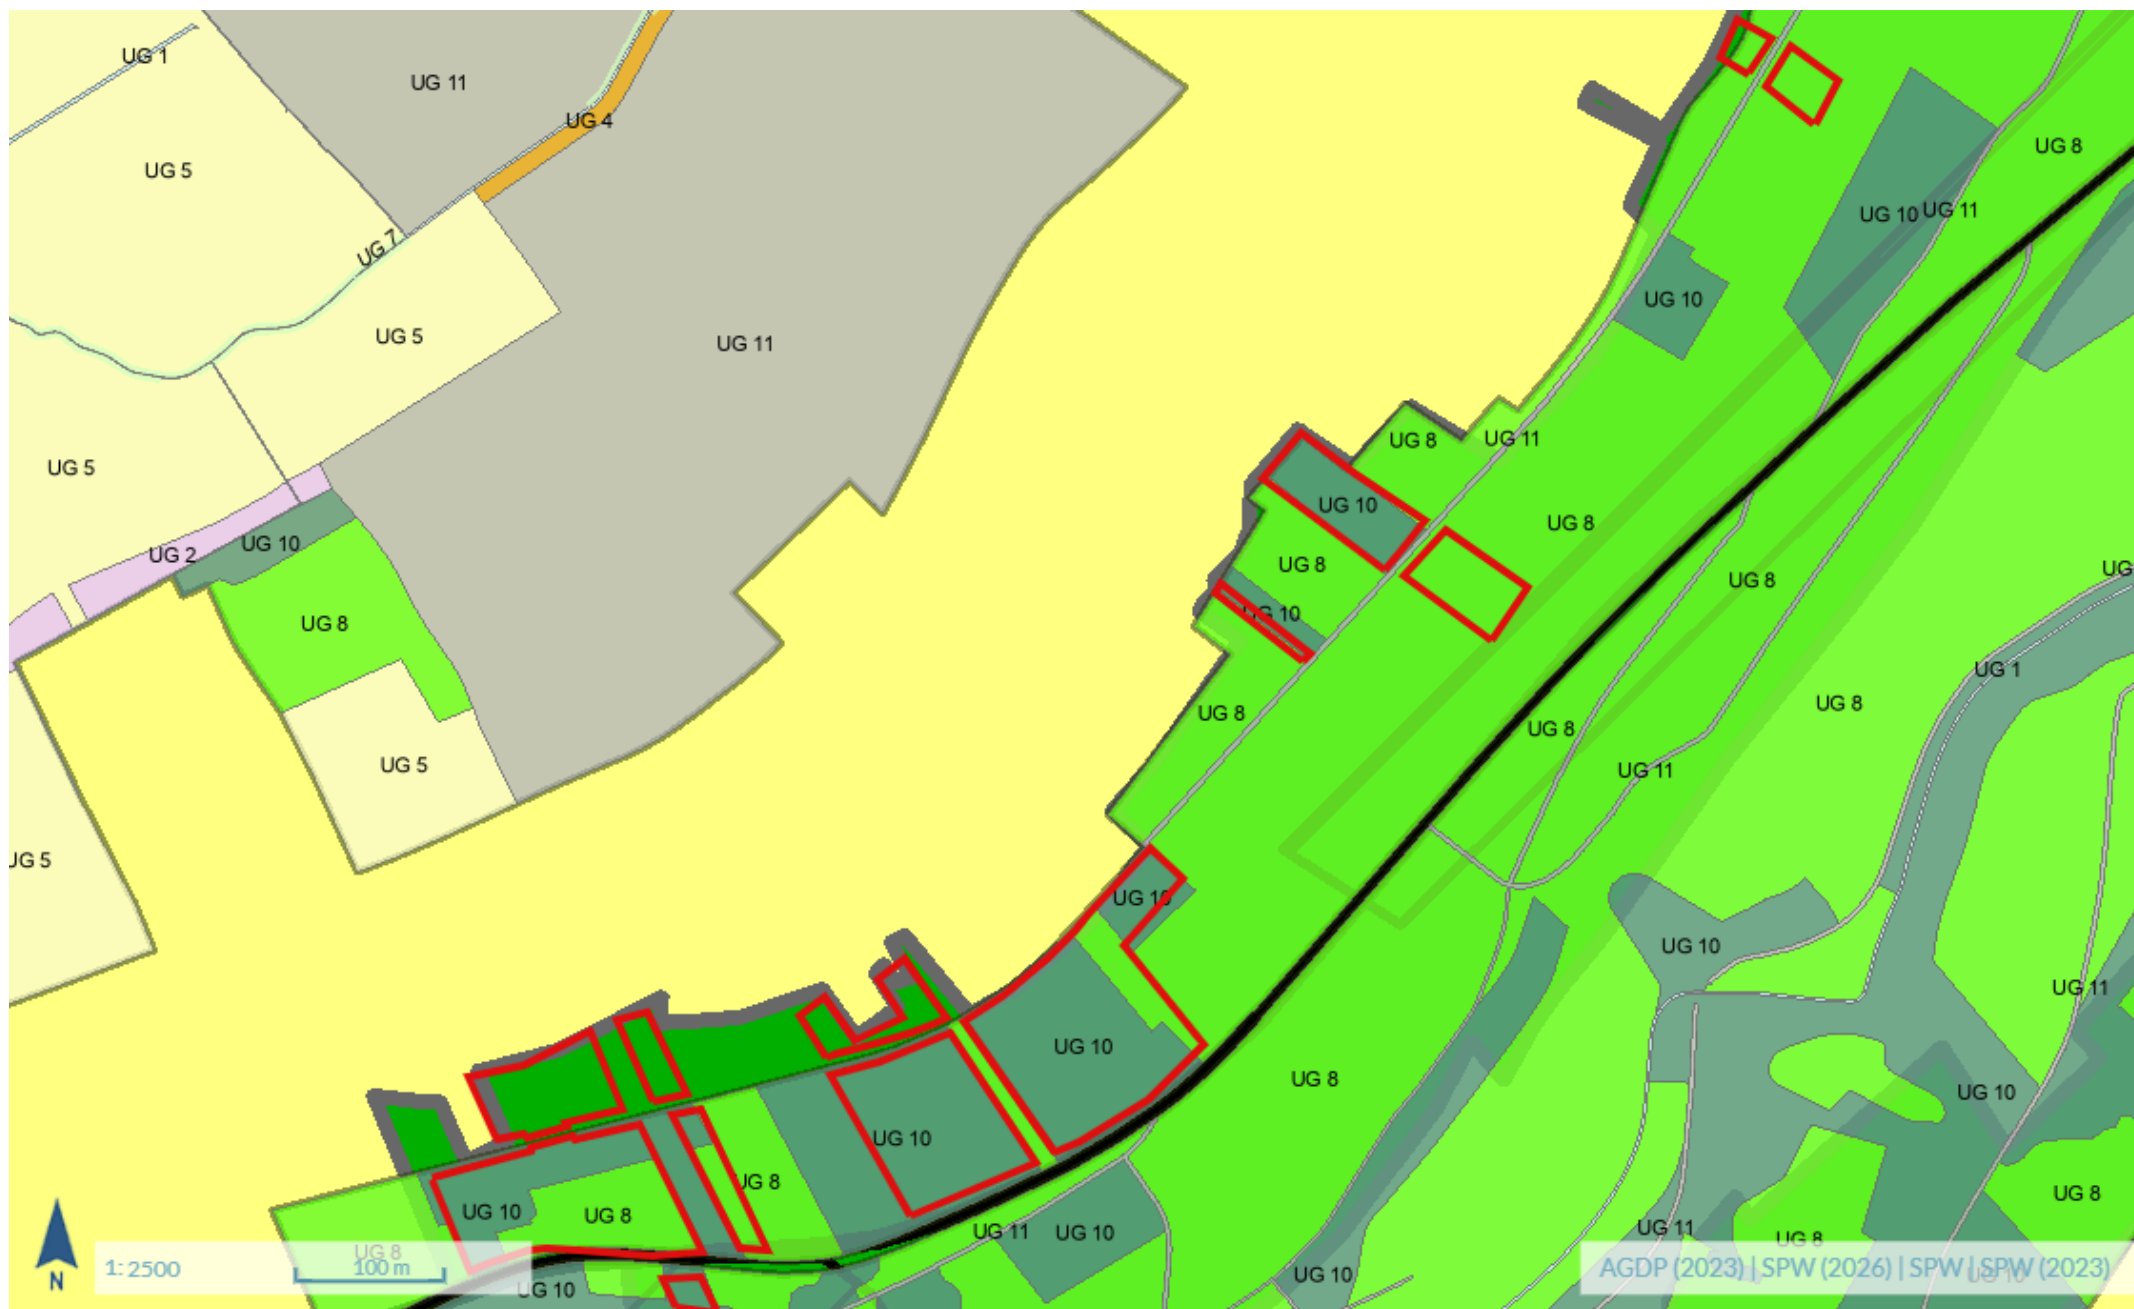

Wallonie

# Géoportail de la Wallonie

LOT 23 - GPS: Long 5,47029 - Lat 50.27020

Wallonie

# Géoportail de la Wallonie

LOT 23 - GPS: Long 5,47029 - Lat 50.27020

SPW (2023)

# Géoportail de la Wallonie

LOT 23 - GPS: Long 5,47029 - Lat 50.27020